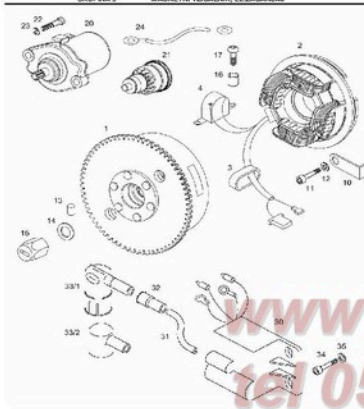

SKUPINA 5

MAGNETNI VŽIGALNIK, EL. ZAGANJAČ

SKUPINA 5

MAGNETNI VŽIGALNIK, EL. ZAGANJAČ

Verzija	Št. dela	Šifra	Naziv	A	B	
		233720	MAGNETNI VŽIGALNIK, 12V (80W) (z deli 1-4)	1	1	
	1	243101	VZTRAJALNIK (AET-11 170 026)	1	1	
	2	243100	NOŽIČNA PLOŠČA KPL (AET-16 721 034)	1	1	
	3	324196	GUMJASTI TULEC	1	1	
	4	243102	PICK UP(AET-16 754 105)	1	1	
	10	230916	SPONKA	1	1	
	11	026657	VLUK MSX15(ISO 7380)	2	2	
	12	291346	LOCITITE 243-verovna masa za vijaka			
	13	031508	PODLOŽKA 5	0350	2	
	14	200048	VALJČEK D3x4	1	1	
	15	229918	PODLOŽKA Ø10,4 D17,5 s1,2	1	1	
	16	230813	MATICA OLJNE ČRPALKE M10x1	1	1	
	17	230719	CEV Distančna	2	2	
	17	236089	VLUK ZA PICK UP	2	2	
020600	20	1	230840	MOTOR ZAGANJAČA 12V 170W	1	1
020600	20	2	236712	MOTOR ZAGANJAČA 12V 170W	1	1
020600	21	1	230850	PASTOREK ZAGANJAČA	1	1
020600	21	2	236713	PASTOREK ZAGANJAČA	1	1
	22	026707	VLUK MSX20(ISO 7380)	2	2	
	23	031845	PODLOŽKA 6	2	2	
	24	232967	ELEKTRIČNI VOD ZA MASO VOZILA	1	1	
	30	233729	ELEKTRONIKA (ISKRA 16.754.147)	1	1	
	31	044528	VISOKONAPETOSTNI KABEL (430 mm)	m	m	
	32	210175	TULEC	1	1	
	33	208116	KAPA SVEČKE Z OKLEPOM	1	1	
	34	211977	KAPA SVEČKE	2	2	
	34	026701	VLUK MSX12(ISO 7380)	2	2	
	35	031508	PODLOŽKA 5	2	2	

www.agmoto.hr
tel 051-584-123