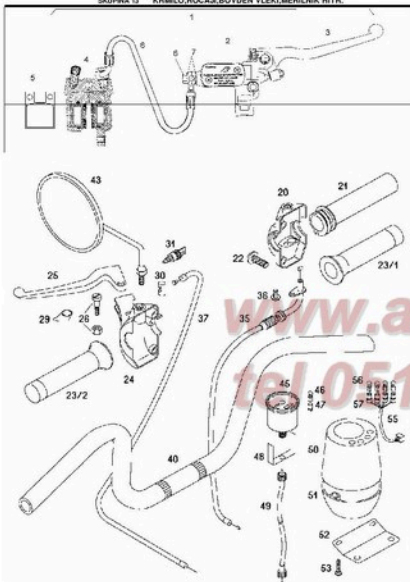

SKUPINA 13 KRMLO,ROČAJ,BOVDEN VLEKI,MERILNIK HITR.

Verzija	Št dela	Šifra	Naziv	A	B
	1	236479	ROČAJ HIDRAVLIČNE ZAVORE AJP (z deli 1-8) (ČRNE KLEŠČE DISK ZAVORE 0004)	1	1
	2	243135	ROČAJ DESNA (z delom 3)	1	1
	3	243146	DESNA ROČICA-polirana	1	1
	4	243137	KLEŠČE DISK ZAVORE-ČRNE (z delom 5)	1	1
	5	243140	ZAVORNA PLOŠČICA	2	2
	6	243139	VJAK	2	2
	7	243138	TESNILNA PODLOŽKA	4	4
	8	243136	CEV	1	1
		242035091		2	2
		236622	ROČAJ PLINA (z deli 20-22)	1	1
	20	232856	OHISJE ROČAJA PLINA	1	1
	21	232857	VRTJIVI ROČAJI PLIVA (z delom 26)	1	1
	22	232859	VJAK STIKALA	4	4
	23	1/2 236743	PREVLEKA ROČAJA - par (z delom 23/2)	1	1
		236623	ROČAJ LEVI (z deli 24 - 31)	1	1
	24	232861	OHISJE LEVIČA ROČAJA	1	1
	25	232862	KAPA ŠČITNA	1	1
	26	232863	VJAK ROČICE KPL	1	1
	29	232619	VZMET LEVE ROČICE	1	1
	30	221222	SORNIK BOVDENA	1	1
	31	232867	STOP STIKALO	1	1
	35	233728	BOVDEN PLINA	1	1
	36	026700	VJAK M5X10(ISO 7380)	1	1
	37	232758	BOVDEN ZADNJE ZAVORE	1	1
	40	242042C51	KRMLO	1	1
	43	233184	VZVRATNO OGLEDALO-DESNO/LEVO	1	1
	43	232759	VZVRATNO OGLEDALO-LEVO	-	-
	43	Z 232988	VZVRATNO OGLEDALO-DESNO	-	-
	45	1 234222	MERILNIK HITROSTI- km/h (z deli 41-43)	1	1
	45	2 232803	MERILNIK HITROSTI- MPH (z deli 41-43)	-	-
	46	213998	ZARNICA 12V 2W BA7S	4	4
	47	213999	NOSILEC ZARNICE	1	1
	48	222301	DRŽALO MERILNIKA HITROSTI	1	1
	49	217664	OS PREGIBNA L=780mm	1	1
	50	233120	OKROV MERILNIKA HITROSTI s staki indikatorjev	1	1
	51	242081C51	DNO OKROVA MERILNIKA HITROSTI	1	1
	52	242082C51	NOSILEC MERILNIKA HITROSTI	1	1
	52	232799	VJAK P1*KA50x25	2	2
12/05od	55	236729	SPLET MERILNIKA-indikatorjev (z deli 56 in 57)	1	1
	56	232763	ZARNICA 12V 1,2W -W24.6d	4	4
	57	227497	NOSILEC ZARNICE	4	4