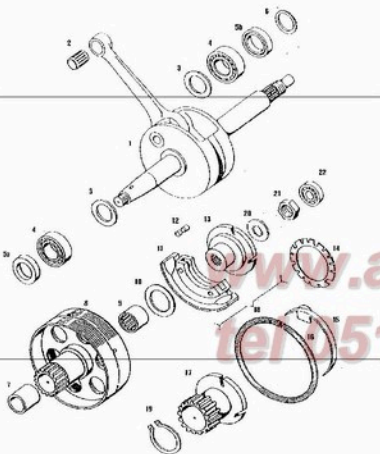

Pridržujemo si pravo do spremembe.

Pridržujemo si pravo do spremembe.

SKUPINA 2

MOTORNA GRED.SKLOPKA

SKUPINA 2

MOTORNA GRED.SKLOPKA

Verzija	Št.dela	Šifra	Naziv	A	B
	1	223421	MOTORNA GRED	1	1
		227459	GUNCA KPL-RD(zgoraj) in spodnj venec iglic ter sornik gredi	-	-
	2	035548	VENEC IGLIC 12X15X15	1	1
	2	Z 035549	VENEC IGLIC 12X15X15 (velja zračnost)	1	1
	3	P 212959	NALETNA PODLOŽKA 0,20mm po potrebi	2	2
	3	P 212958	NALETNA PODLOŽKA 0,15mm po potrebi	1	1
	3	P 212957	NALETNA PODLOŽKA 0,10mm po potrebi	1	1
	4	035070	KROGLIČNI LEŽAJ 6203 1B P63*17X40X12	2	2
	5	a 044038	TESNLNI OBRIOČ A17X35X7,6	1	1
	5	b 036555	TESNLNI OBRIOČ A17X35X7	1035	1
	6	223468	NALETNA PODLOŽKA 14X20X2	1	1
	7	223470	LEŽAJNA PUŠA	1	1
	8	223423	ZOBNIK Z BOBNOM SKLOPKE(z deli 7 in 9)	1	1
	9	035554	LEŽAJNA SKLOPKA	1	1
	10	209073	NALETNA PODLOŽKA 0,30mm	1	1
	10	P 209119	NALETNA PODLOŽKA 0,50mm po potrebi	1	1
	11	1 223432	ČELJUST SKLOPKE 1.PRESTAVE- z vložkom	3	3
	11	2 223562	ČELJUST SKLOPKE 2.PRESTAVE- brez vložka	3	3
	12	223434	ZATIČ SKLOPKE	6	6
	13	223429	PESTO SKLOPKE 1.PRESTAVE	1	1
	14	209002	VZMETNA PODLOŽKA	1	1
	15	209039	ZAVORNI TRAK	6	6
	16	1 209013	VZMET SKLOPKE (zelena)	1	1
	16	2 223769	VZMET SKLOPKE (rdeča-2 prestava)	1	1
	17	223435	ZOBNIK GONILNI 2.PRESTAVE	1	1
	18	1 227849	SKLOPKA KPL 1.PRESTAVE(z deli 11-16)	1	1
	18	2 223436	SKLOPKA KPL 2.PRESTAVE(z deli 11,12,15-17)	1	1
	19	032083	VSKOČNIK 20	1	1
	20	031976	NAZORNA ŽENA PODLOŽKA B10	1	1
	20	Z 031845	VZMETNA PODLOŽKA B10	1	1
	21	215487	MATICA M10x1	1	1
	22	035202	KROGLIČNI LEŽAJ 608* 8X22X7	1	1