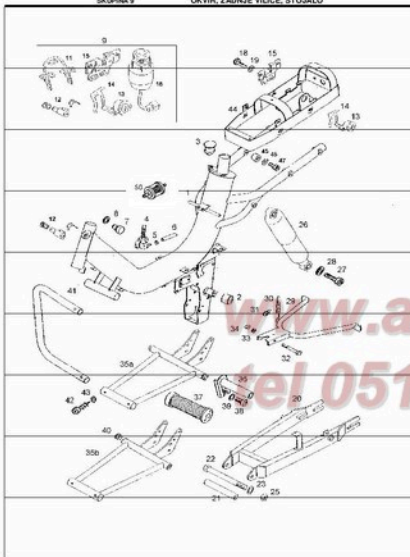

SKUPINA 9

OKVIR, ZADNJE VILICE, STOJALO

SKUPINA 9

OKVIR, ZADNJE VILICE, STOJALO

Verzija	Št.dela	Šifra	Naziv	A	B
1	242146LAK		OKVIR LAKIRAN	1	1
2	209141		LEŽAJNA PUŠA	2	2
3	232546		POKROV REZERVOARJA	1	1
4	232727		PIPIČA GORIVA	1	1
5	224056		VZMETNA OBJEMKA 8	4	4
6	044531		ČEV GORIVA-0,08m	m	m
7	236599		ODDUŠNİK	1	1
8	232553		TESNELNA PODLOŽKA	1	1
9	232789		SET KLJUČAVNIC (z deli 11-15)	1	1
10	Z 242035S91		SET KLJUČAVNIC (z deli 11-15)	-	-
11	232891		KLJUČ-šporobi število	1	1
12	233198		KLJUČAVNICA PREDNJIH VILIC KPL(z delom 11)	1	1
12	Z 232892		KLJUČAVNICA (z delom 11-braz zamet.pokrovka...)	-	-
13	232893		KLJUČAVNICA SEDEŽA(z delom 11)	1	1
14	232894		VAROVALKA KLJUČAVNICE SEDEŽA	1	1
15	232895		ZAPIRALO SEDEŽA	1	1
16	232896		KONTAKTNA KLJUČAVNICA(z delom 11)	1	1
18	026706		VJAK M6x12 (ISO 7380)	2	2
19	031509		PODLOŽKA 6	2	2
20	242071LAK		KAPA ŠČITNA	1	1
21	209144		DISTANČNA ČEV	1	1
22	026083		VJAK M12x1,25X120	1	1
23	031935		PODLOŽKA 13	1	1
25	030051		MATICA M12x1,25-samozaporna	1	1
26	232713		VZMETNI BLAŽILEC	2	2
27	026699		VJAK M10x35 (ISO 7380)	4	4
28	031934		PODLOŽKA 10	6	6
29	242097C51		STOJALO-KROMIRANO	1	1
30	209899		VZMET STOJALA	1	1
31	209143		OPORA VZMETI	1	1
32	026041		VJAK M6x1X20	1	1
33	031933		PODLOŽKA 8	1	1
34	030049		MATICA M6x1-samozaporna	1	1
35	A 242033S91		NOSILNA ČEV-LAKIRANA ČRNO	1	1
35	B 242033S91		NOSILNA ČEV-LAKIRANA ČRNO	-	-
36	217174		NOŽNA OPORA KPL(z deli 36 in 37)	2	2
36	206109		NOŽNA OPORA LAKIRANA ČRNO	2	2
37	202881		PREVLEKA NOŽNE OPORE	2	2
38	026696		VJAK M10x25 (ISO 7380)	2	2
39	031848		PODLOŽKA B10	2	2
40	232805		ČEP ZA ČEV D20x15	-	-
41	242078C51		OBLUČ-KROMIRAN	2	2
42	044422		VJAK ST 4.8X13	4	4
43	031508		PODLOŽKA 5	4	4
44	242032S91		POMOŽNI OKVIR	1	1
45	232748		ČEV DISTANČNA D12x8L6,5	4	4
46	031510		PODLOŽKA 8	4	4
47	026591		VJAK M8x20(DIN 912)	4	4
50	236608		FILTER GORIVA	1	1