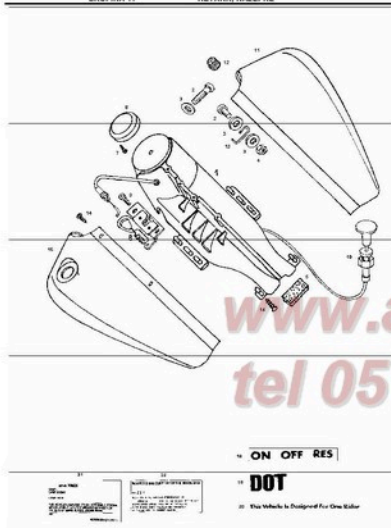

Verzija	Št.dela	Šifra	Naziv	A	B
1	242077		DNO RETANKA	1	1
2	026690		VIJAK M6X16 (ISO 7380)	3	3
3	031925		PODLOŽKA 6	5	5
4	030040		MATICA M6-samozaporna	2	2
5	230459		TRAK GUMJASTI (50 mm)	m	m
6	242045C51		POKROVČEK RETANK-kromiran	1	1
7	232807		VIJAK PT*KA30X10	1	1
8	232895		ZAPIRALO RETANKA	1	1
9	230669		VIJAK PT*KA40X12	2	2
10	242035S91		BOVDEN ZAPRALA RETANKA	1	1
11	242074LAK		DESNI POKROV RETANKA-lakiran	1	1
12	200516		GUMJASTI COBLJAC	2	2
13	232915		KAVELJ RETANKA	1	1
14	232911		VIJAK PT*KA40X12-vprtaza glava	8	8
15	242075LAK		LEVI POKROV RETANKA-lakiran	1	1
16	1 236447		NALEPKA* Revival TS*-KPL	1	1
18	222839		NALEPKA*ON-OFF-RES	-	-
19	222128		NALEPKA*DOT	-	-
20	222133		KAPA ŠČITNA	-	-
21	232682		NALEPKA*VN 2 1/2-17 ...	-	-
22	230680		NALEPKA*EPA	-	-

www.agmoto.hr
tel 051-584-123

ON OFF RES

DOT

This Vehicle is Designed For One Rider