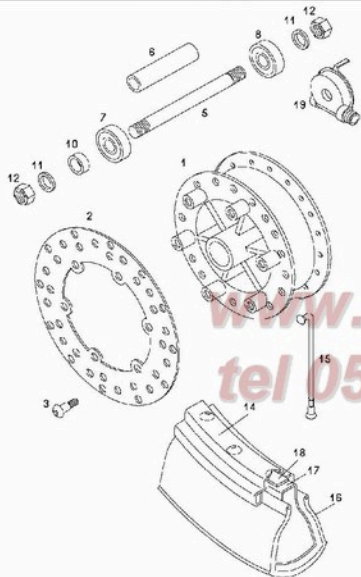

Verzija	Št. del. *	Šifra	Naziv	A	B
12/05od		236478	KOLO PREDNJE NIFO (z deli 1- 15)	1	1
12/05od	1	243165	PESTO PREDNJE (z deli1-12)	1	1
12/05od	2	243166	KOLUT ZAVORNI D230	1	1
12/05od	3	243167	VLUK ZAVORNEGA KOLUTA	6	6
	5	232868	OS VTIČNAM12x1,25)	1	1
12/05od	6	243168	CEV DISTANČNA	1	1
12/05od	7	243169	KROGLIČNI LEŽAJ	1	1
12/05od	8	242035591	KROGLIČNI LEŽAJ	1	1
12/05od	10		CEV DISTANČNA	1	1
	11	031905	PODLOŽKA 12	2	2
	12	031126	MATIČA M12x1,25	2	2
	14	226797	PLATIŠČE 1.50AX17	1	1
12/05od	15	243170	ŠPICA S PRIVIJKO	36	36
	16	232717	PNEVMATIKA 2 1/2 - 17 *43J-MC11	1	1
	17	044969	ZRAČNICA 2 3/4-17	1	1
	18	044926	KAPA ŠČITNA	1	1
	19	232801	POGON MERILNIKA HITROSTI-DESNI	1	1

www.agmoto.hr
tel 051-584-123