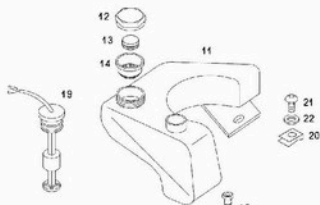

www.agmoto.hr
tel 051-584-123

SKUPINA 6

OLJNA ČRPALKA, REZERVOAR OLJA

SKUPINA 6

OLJNA ČRPALKA, REZERVOAR OLJA

Verzija	Št. dela	Šifra	Naziv	A	B
	1	236513	OLJNA ČRPALKA - brez priključka na sesal. cev	1	1
	5	026697	VIJAK M5X16 (ISO 7380)	2	2
	6	031867	PODLOŽKA B5	2	2
	7	P 227393	PODLOŽKA d20xO24x0,5	1	1
	8	217313	OBJEMKA	6	6
	9	044472	OLJNA CEV (320-250-530 mm)	m	m
	10	233116	SPOJKA CEVK	1	1
	11	232746	REZERVOAR ZA OLJE	1	1
	12	242035091	POKROV REZERVOARJA	1	1
	13	217321	VL. OČEK	1	1
	14	217322	OLJNI FILTER	1	1
	15	217319	PRIKLJUČEK	1	1
	16	227499	GUMJASTO TESNILO	1	1
	17	227498	TESNILNA SKODELICA	1	1
	18	031075	MATICA M6	1	1
	19	232754	SENZOR NIVOJA OLJA	1	1
	20	226285	MATICA PLOČEVINSKA M5	1	1
	21	026697	VIJAK M5X16(ISO 7380)	1	1
	22	031922	KAPA ŠČITNA	1	1