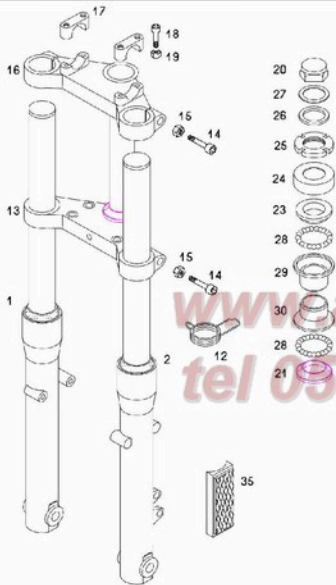

SKUPINA 12

PREDNJE VILICE

SKUPINA 12

PREDNJE VILICE

Verzija	Št. dela	Šifra	Naziv	A	B
-	-	232792	PREDNJE VILICE - BRIGHT STAR (z deli 1 do 21)	1	1
1	L	243141	DESNA NOGA PREDNIH VILIC	1	1
2	L	243186	LEVA NOGA PREDNIH VILIC	1	1
4	-	243179	TESNELNI OBRČOČ	2	2
12	-	232968	VODILO BOVDENA	2	2
13	L	232907	SPODNJA VILIČNA VEZ-sreb.	1	1
14	-	242035591	VJAK M6X45	4	4
15	-	031077	MATICA M8	4	4
16	L	243190	ZGORNJA VILIČNA VEZ-sreb.	1	1
17	L	243145	SPONA KRMILA -sreb.	2	2
18	-	026646	VJAK M6X45	4	4
19	-	031075	MATICA M6	4	4
20	-	219349	KROVNA MATICA	1	1
21	-	200714	LEŽAJNI KONUS d26	1	1
-	-	230741	GARNITURA LEŽAJEV (z deli 21-30)	1	1
23	-	200714	KAPA ŠČITNA	1	1
24	-	200715	VAROVALNA POKROV	1	1
25	-	200717	UTORNA MATICA	1	1
26	P	222848	PODLOŽKA S= 2 mm	1	1
27	-	206701	PODLOŽKA S= 0,7 mm svetla	1	1
28	-	044535	KROGLICA 5	42	42
29	-	223155	ZGORNJA LEŽAJNA SKODELICA	1	1
30	-	223157	SPODNJA LEŽAJNA SKODELICA	1	1
35	-	227121	ODSEVNIK AMBRA (varen)	-	-

www.agmoto.hr
tel 051-584-123