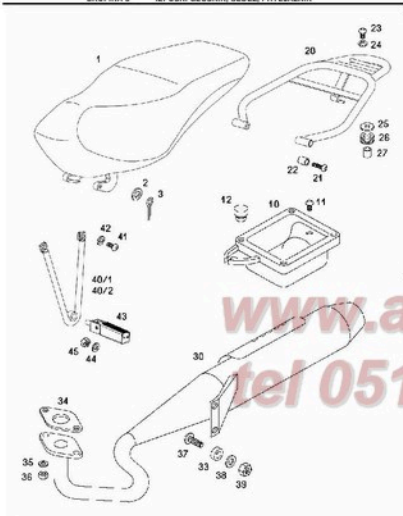

SKUPINA 8 IZPUŠNI GLUŠNIK, SEDEŽ, PRTLJAŽNIK

SKUPINA 8 IZPUŠNI GLUŠNIK, SEDEŽ, PRTLJAŽNIK

Verzija	Št. delov	Šifra	Naziv	A	B
	1	236371	SEDEŽ	1	1
	1	z 232707	SEDEŽ-REVIVAL enosed	-	-
	2	031510	PODLOŽKA 8	2	2
	3	034027	RAZČEPKA 2X12	2	2
	10	232735	TORBA	1	1
	11	026705	VJAK M6X10(ISO 7380)	3	3
	12	200516	GUMJASTI ČEP	4	4
		242035591			
	20	1 242147C51	PRTLJAŽNIK	1	1
	20	z 242072C51	PRTLJAŽNIK-REVIVAL enosed	-	-
	21	026696	VJAK M6X50(ISO 7380)	2	2
	22	202723	PUŠA	2	2
	23	026692	VJAK M6X25(ISO 7380)	1	1
	24	031509	PODLOŽKA 6	1	1
	25	031926	PODLOŽKA 8	1	1
	26	223699	GUMJASTI OBRČOČ	1	1
	27	232747	DISTANČNA CEV	1	1
			KAPA ŠČITNA		
	30	1 233724	GLUŠNIK IZPUŠNI A26-B	1	-
	30	2 233725	GLUŠNIK IZPUŠNI A26-D	-	1
		242153591	ŠČITNIK GLUŠNIKA	1	1
		026705	VJAK M6X10(ISO 7380)	2	2
		031509	PODLOŽKA 6	2	2
0406od	33	205848	CEV DISTANČNA 55,5	2	2
	34	227149	TESNELO IZPUŠNO	1	1
	35	031545	PODLOŽKA 8S	2	2
	36	030020	MATICA ZAPRTA M8 DN 1987 ALF	2	2
	37	026704	VJAK M6X20(ISO 7380)	2	2
	38	031933	PODLOŽKA 8	4	4
	39	030041	MATICA M8	2	2
	40	1 242148591	NOSILEC NOŽNE OPORE-DESNI	1	1
	40	2 242149591	NOSILEC NOŽNE OPORE-LEV	1	1
	41	026702	VJAK M6X14 (ISO 7380)	4	4
	42	031933	PODLOŽKA 8	4	4
	43	236373	NOŽNA OPORA ZADNJA-par (z deli 44,45)	par	par