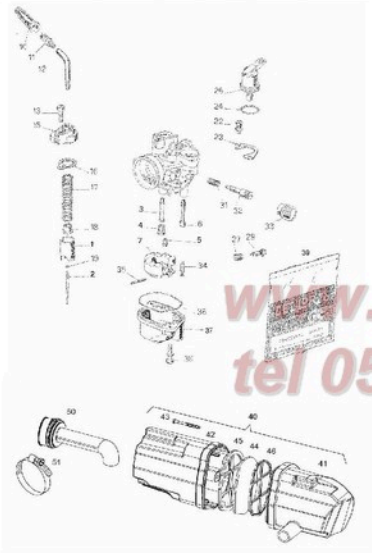

SKUPINA 7

UPLINJAČ, DUŠILEC SESALNIH ŠUMOV

Priljubimo si pravico do sprememb.

SKUPINA 7

UPLINJAČ, DUŠILEC SESALNIH ŠUMOV

Verzija	Št. delov	Šifra	Ime	A	B
	1	233730	UPLINJAČ DELL'ORTO PHVA 14 (z deli 1-38)	1	-
	1	233750	UPLINJAČ DELL'ORTO PHVA 10 (z deli 1-38)	-	1
	1	243103	DRSNIK 40	1	-
	1	243161	DRSNIK 30	-	1
	2	243104	KONČNA IGLA A07	1	1
	3	243106	ŠORIŠČE 209 GA	1	1
	4	243160	GLAVNA ŠOBA 55	1	-
	4	243159	GLAVNA ŠOBA 53	-	1
	5	243222	ŠOBA PROSTEGA TEKA 25	1	1
	6	243162	ŠOBA HLADNEGA ZAGONA 40	1035	1
	7	243149	PLOVEC KPL z deli 7.34.35	1	1
	12	243152	VOOILNI LOK KPL z deli 10,11,12,13,15,16	1	1
	17	243120	VZMET DRSNIKA	1	1
	18	243121	DRŽALO KONIČNE IGLE	1	1
	19	243122	VSKOČNIK KONIČNE IGLE	1	1
	26	243151	MEHANIZEM HLAD. ZAGONA KPL z deli 22,23,24,26	1	1
	29	243147	VJAK REG. PROSTEGA TEKA KPL z deli 29,27	1	ŠČITNA
	32	243148	VJAK REG. DRSNIKA KPL z deli 31,32,33	1	1
	37	243150	LONČEK KPL z deli 36,37	1	1
	38	243134	VJAK LONČKA	2	2
	39	236460	GARNITURA TESNIL UPLINJAČA (z deli 16,24,36)	-	-
	40	233740	SESALNI DUŠILEC (z deli 41-46)	1	1
	41	233744	ZADNJI POKROV DUŠILCA	1	1
	42	233743	PREDNJI POKROV DUŠILCA	1	1
	43	233747	VJAK ST 4 40X60	3	3
	44	233741	FILTER ZRAKA	1	1
	45	233745	PREDNJA OPORA FILTRA	1	1
	46	233746	ZADNJA OPORA FILTRA	1	1
	50	233748	PRIKLJUČNA OROVKA	1	1
	51	221584	ŠTEZNA OBLJEMKA 32-50	2	2

Priljubimo si pravico do sprememb.