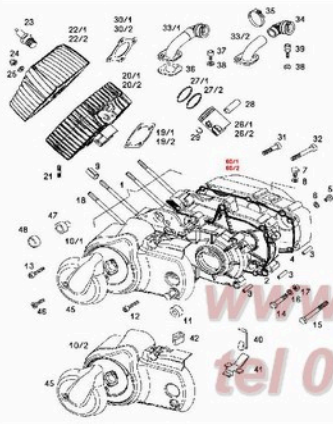

Verzija	Sl. debla	Šifra	Naziv	A	B	
		230261	MOTOR -KOC	-	1	
		230266	MOTOR -KOC, 25 km/h	-	1	
		230274	MOTOR -povla	-	1	
	1	230940	OKROV MOTORJA(z debl 2-8,18.60.47 in 18kg)	-	1	
	1	230950	OKROV MOTORJA(z debl 2-8,18.60.47 in 18kg)	-	1	
	2	232096	TESNLO OKROVJA	-	1	
	3	232040	CENTRIRNA PUŠA 8X16	-	5	
	4	232971	TESNLO DESNEGA POKROVA	-	1	
	5	027264	VJAK-MEX10	-	1	
	6	230172	342035581	-	1	
	7	026031	VJAK-MEX10	-	1	
	8	230173	TESNILNA PODLOŽKA 8X14(SAKRENA)	-	2	
	9	233718	ELASTIČNI ZATV. 8x16	-	1	
	10	230966	POKROV MAGNETA (z deblom 48)	-	1	
	10	230967	POKROV MAGNETA (z deblom 48)	-	1	
	11	300294	OSIROČ GUMJASTI	-	1	
	12	026583	VJAK-MEX25 (MEXUS)	-	2	
	13	026586	VJAK-MEX40 (MEXUS)	-	2	
	14	026041	VJAK-MB1470	-	1	
	15	026043	VJAK-MB1X30	-	1	
	16	031933	PODLOŽKA 8	-	5	
	17	030049	MATICA MEX1-SAKOZAPORNA	-	4	
	18	233716	STOJNI VJAK-M718x115	-	4	
	19	233714	TESNLO VALJA 0,4 mm	-	1	
04/06do	20	233711	VALJ Z BATOM A56-B NPL	-	1	
04/06do	20	239807	VALJ Z BATOM A56-B NPL	-	1	
04/06do	20	233712	VALJ Z BATOM A56-D NPL	-	1	
04/06do	20	236609	VALJ Z BATOM A56-D NPL	-	1	
	21	208001	STOJNI VJAK	-	2	
	22	1	233702	GLAVNA VALJA	-	1
	23	044617	SVEČKA NGK-IRIDES, 8 SUPER FETOR	-	1	
	23	044618	SVEČKA NGK-IRIDES, 8 SUPER FETOR	-	1	
	24	236639	MATICA ZAPRTA MB-8 D/N 986 AZF-sambom	-	4	
	25	031509	PODLOŽKA 6	-	4	
04/06do	26	1	233790	BAT A56-B (z debl 27-29)	-	1
04/06do	26	1	236605	BAT A56-B (z debl 27-29)	-	1
04/06do	26	2	233710	BAT A56-D (z debl 27-29)	-	1
04/06do	26	2	236606	BAT A56-D (z debl 27-29)	-	1
04/06do	27	1	233707	ZIGORNIJ BATNI OSIROČ	-	1
04/06do	27	1+2	236602	BATNI OSIROČ	-	2
04/06do	27	2	233708	SPOCNA BATNI OSIROČ	-	1
04/06do	28	1	233742	BATNI SORNIK	-	1
	29	233763	ZIČNI VSKOČNIK 12	-	2	
	30	1	233707	TESNLO GLAVNE VALJA A56-B-25	-	1
	31	213722	TESNLO GLAVNE VALJA A56-B-20	-	1	
	31	026573	VJAK-MEX25 (MEXUS)	-	14	
	32	026582	VJAK-MEX65 (MEXUS)	-	1	
	33	1	233721	SESAJNA CEV NPL Z GUMI OBUJEMNO	-	1
	33	233713	SESAJNA CEV	-	1	
	34	236653	KOLENO SESALNO GUMI	-	1	
	35	221890	OBUJEMKA 20-32	-	1	
	36	233715	TESNLO SESALNO	-	1	
	37	026680	VJAK-MEX16 (307380)	-	1	
	38	031932	PODLOŽKA 6	-	4	
	39	227713	VJAK-MEX15 (homologacija)	-	2	
	40	230812	PREGRADNA CEVIK-ZIGORNIJA	-	1	
	41	230968	PREGRADNA CEVIK-SPOCNIJA	-	1	
	42	230811	GUMJASTI TULUC	-	1	
	45	230782	POKROV PLASTIČNI leonman	-	1	
	46	027271	VJAK-MEX30	-	1	
	47	230783	PUŠA PASTORNA na cilindru	-	1	
	48	230794	PUŠA PASTORNA na polovcu	-	1	
		236459	GARNITURA TESNLA A56	-	1	
60	2	230971	POKROV MOTORJA DESNI-z NPL 8, debla 0	-	1	
60	2	230972	POKROV MOTORJA DESNI-z NPL 8, debla 0-palati	-	1	