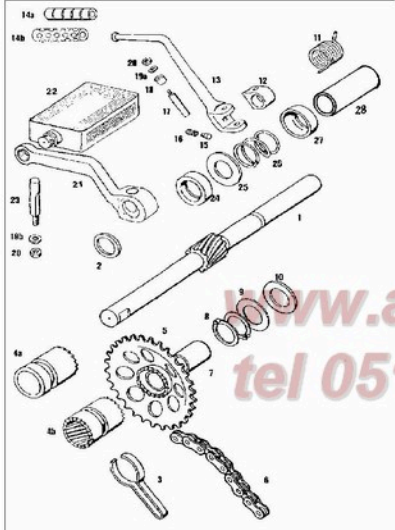

Verzija	Št.dela	Šifra	Naziv	A	B
1	223447		ZAGONSKA GRED kick	1	1
1	230913		ZAGONSKA GRED-pedal	-	-
2	205702		NALETNI OBRČ	1	1
3	209048		VZMET SOJEMNIKA	1	1
4	a 209566		SOJEMNIK kick	1	1
4	b 209047		SOJEMNIK-pedal	-	-
5	217584		ZAGONSKI VERIŽNIK Z25	1	1
6	217582		VERIGA	1	1
7	223448		DISTANČNA CEV.	1	1
8	032073		242035591	2	2
9	206391		NALETNA PODLOŽKA 1,0mm	1	1
10	P 209087		NALETNA PODLOŽKA 0,2mm	3	3
10	P 200175		NALETNA PODLOŽKA 0,5mm	1	1
10	P 206391		NALETNA PODLOŽKA 1,0mm	1	1
11	223473		VZMET POVRATNA ZAGONSKO ROČICE	1	1
12	205812		PESTO ZAGONSKO ROČICE-svetlo	1	1
12	Z 221406		PESTO ZAGONSKO ROČICE-črna	1	1
13	230461		ZAGONSKA ROČICA-kromirana	1	1
13	Z 221405		ZAGONSKA ROČICA-črna	1	1
14	a 201487		PREVLJKA ZAGONSKO ROČICE	1	1
14	b 223602		PREVLJKA ZAGONSKO ROČICE	1	1
15	260216		ZASKOČKA	1	1
16	260217		VZMET ZASKOČKE	1	1
17	202726		ZATIČ ZAGONSKO ROČICE	1	1
18	202723		PUŠA	1	1
19	a 202727		PODLOŽKA 7,4X17X2	1	1
19	b 200185		POKLOŽKA 7,4X14X2	-	-
20	031076		MATICA M2	1	1
21	230291		GONILKA-A-par-kromirana	-	-
21	Z 230292		GONILKA-par-črna	-	-
22	222655		PEDALI-par	-	-
23	206714		ZATIČ	-	-
24	200266		TESNILNI OBRČ	-	-
25	209224		NALETNA PODLOŽKA 1,0 mm	-	-
26	209099		VZMET	-	-
27	209096		POKROVČEK-svetlo	-	-
28	230915		DISTANČNA CEV	-	-