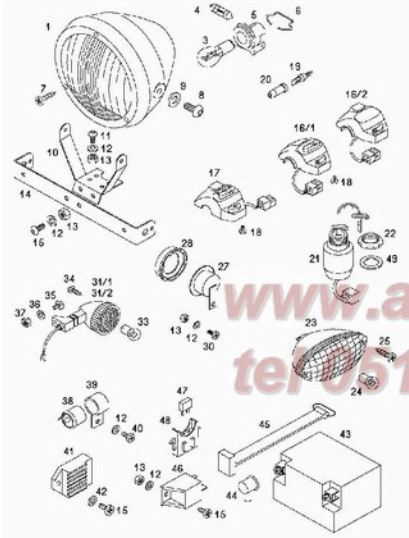

Verzija	Št.delu	Šifra	Naziv	A	B
	1	232720	ŽAROMET (z deli 2-8)	1	1
	2	232941	V.ČOŽEK ŽAROMETA	1	1
	3	232942	ŽARNICA 12V 35/35W BA 20D	1	1
	4	044692	ŽARNICA 12V 5W 5W 8.5	1	1
	5	232943	NOSILEC ŽARNICE	1	1
	6	232944	DRŽALNA SPONKA	1	1
	7	044427	VJAK ST 2.9X32	3	3
	8	036704	VJAK M8X20/ISO 7380	2	2
	9	031833	PODLOŽKA 8	1	1
	10	L 242035591	NOSILEC ŽAROMETA-likian črno	1	1
	11	026695	VJAK M8X40/ISO 7380	4	4
	12	031509	PODLOŽKA 6	10	10
	13	030040	MATICA M6-samozaporna	9	9
	14	L 242034C51	NOSILEC SMEJRNICOV-kromiran	1	1
	15	026690	VJAK M6X16/ISO 7380	5	5
	16	232987	STIKALO DESNO S KABLOM-dnevna luč.stop mot.rdeč	1	1
	17	232788	STIKALO LEVO S KABLOM	1	1
	18	232859	VJAK STIKALA M5X22 6m	4	4
	19	232987	STOP STIKALO (1 kos v levem ročaju)	1	1
	20	213194	KAPA ŠČITNA	2	2
	21	232896	KONTAKTNA KLJUČAVANICA (v setu ključ. 232789)	1	1
	22	232918	MATICA KONTAKTNE KLJUČAVNICE	1	1
	23	232721	ZADNJA SVETILKA (z delom 24)	1	1
	24	232948	STEKLO ZADNJE SVETILKE	1	1
	25	044681	ŽARNICA 12V 21.5W BAY 15D	1	1
	26	044416	VJAK ST 4.2x38	2	2
	27	232732	SIRENA z deli 27-29	2	2
	27	230694	SIRENA-enosmerni tok	2	2
	27	03066d	SIRENA-odnosmerni tok	2	2
	28	03066d	POKROVČEK-kromiran	2	2
	28	232756	POKROVČEK-kromiran	2	2
	29	232907	VJAK PT KA30X10	4	4
	30	026689	VJAK M6X14/ISO 7380	2	2
	31	1 232723	SVETILKA SMERNA PL/ZD(z deli 32-34)	2	2
	31	2 232724	SVETILKA SMERNA PZ/ZL(z deli 32-34)	2	2
	32	232947	STEKLO SMERNE SVETILKE	4	4
	33	044689	ŽARNICA 12V 10W BA 15S	4	4
	34	232946	VJAK PT KA30X32	4	4
	35	026697	VJAK M6X16/ISO 7380	4	4
	36	031508	PODLOŽKA 5	4	4
	37	030048	MATICA M5-samozaporna	4	4
	38	224228	UTRIPALKA	1	1
	39	224222	NOSILEC UTRIPALKE	1	1
	40	027264	VJAK M6X10	1	1
	41	230844	REGULATOR NAPETOSTI	1	1
	42	031845	PODLOŽKA B6	1	1
	43	230888	AKUMULATOR	1	1
	44	230886	TULEC KONTAKTA BATERIJE	2	2
	45	232929	PAS BATERIJE	1	1
	46	230843	RELE TOA	1	1
	47	230883	VAROVALKA (v srednjem kabelskem spletu)	1	1
	48	230884	OHUŠJE VAROVALKE	1	1
	49	206489	PODLOŽKA	1	1
	-	232784	PREDNJI KABELSKI SPLET (žaromet)	1	1
	-	236748	SPLET MERILNIKA HITROSTI-VMESNI	1	1
	-	232985	SREDNJI KABELSKI SPLET -dnevna luč	1	1
	-	232785	ZADNJI KABELSKI SPLET	1	1

12/05od