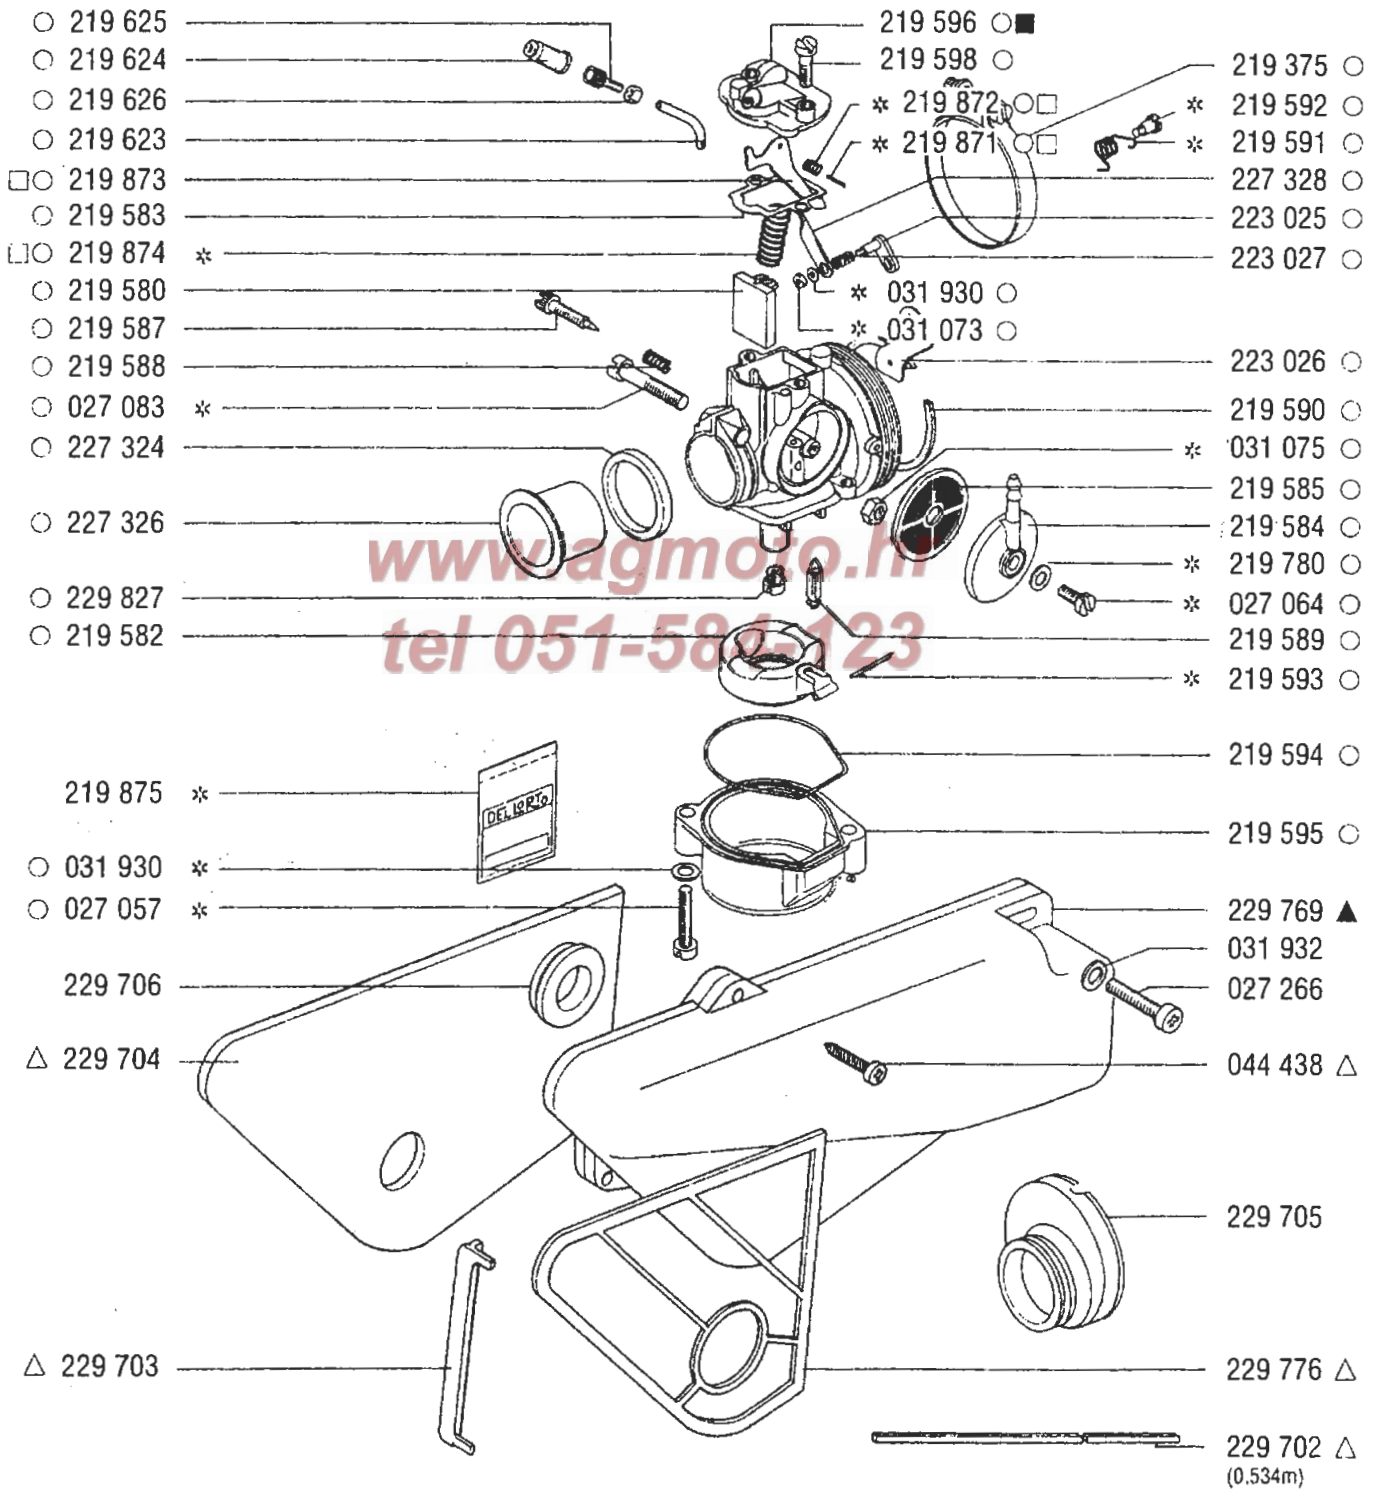

# CRANKCASE, CYLINDER, PISTON

A

- 229 965 - engine m. 2,4
- 229 731 - engine m. 1,3
- 227 331 - gasket set \*

CRANKSHAFT, CLUTCH

B

A - 1<sup>st</sup> speed clutch  
 B - 2<sup>nd</sup> speed clutch

# CARBURETOR, INTAKE MANIFOLD

G

● 229 930 (DELL'ORTO SHA 14 - 12 P/70)