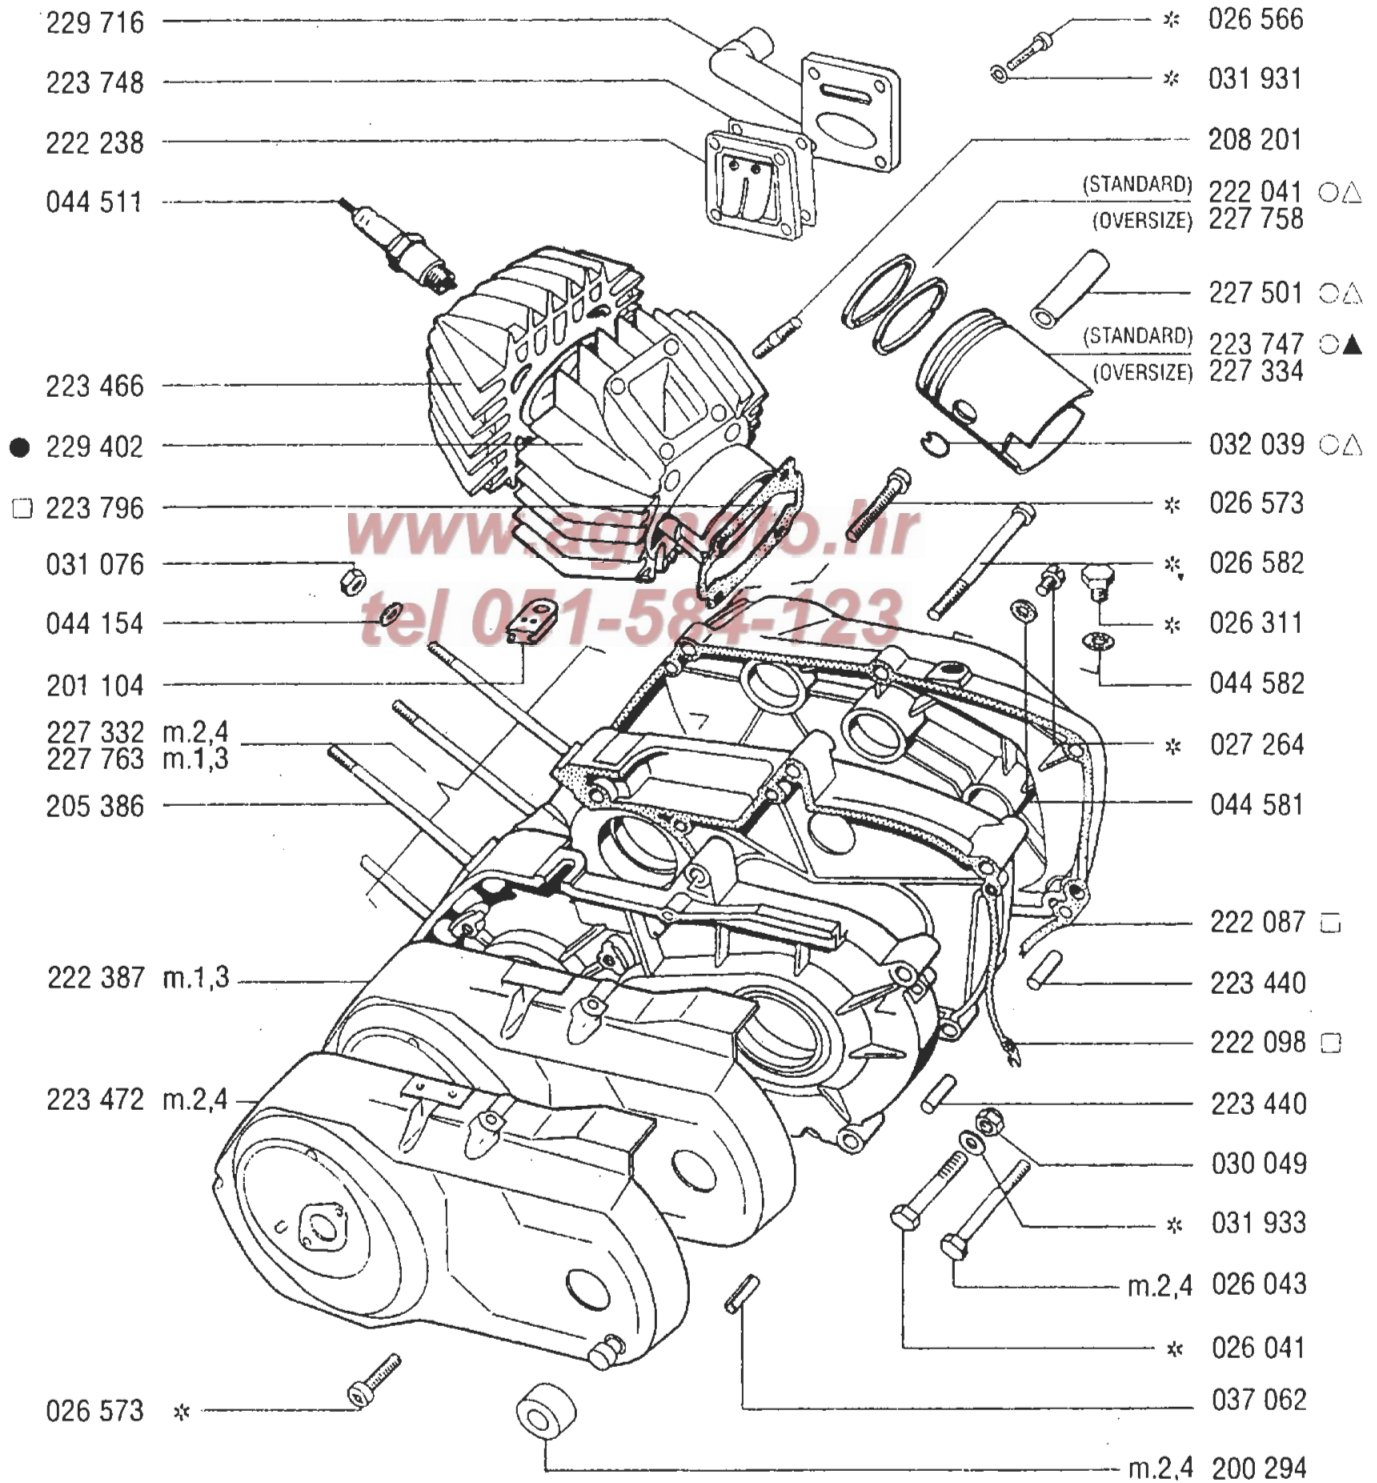

# TOMOS

SPARE  
PARTS  
CATALOGUE

TARGA  
TARGA LX

# CRANKCASE, CYLINDER, PISTON

A

- 229 965 - engine m. 2,4
- 229 731 - engine m. 1,3
- 227 331 - gasket set \*

CRANKSHAFT, CLUTCH

B

A - 1<sup>st</sup> speed clutch  
 B - 2<sup>nd</sup> speed clutch