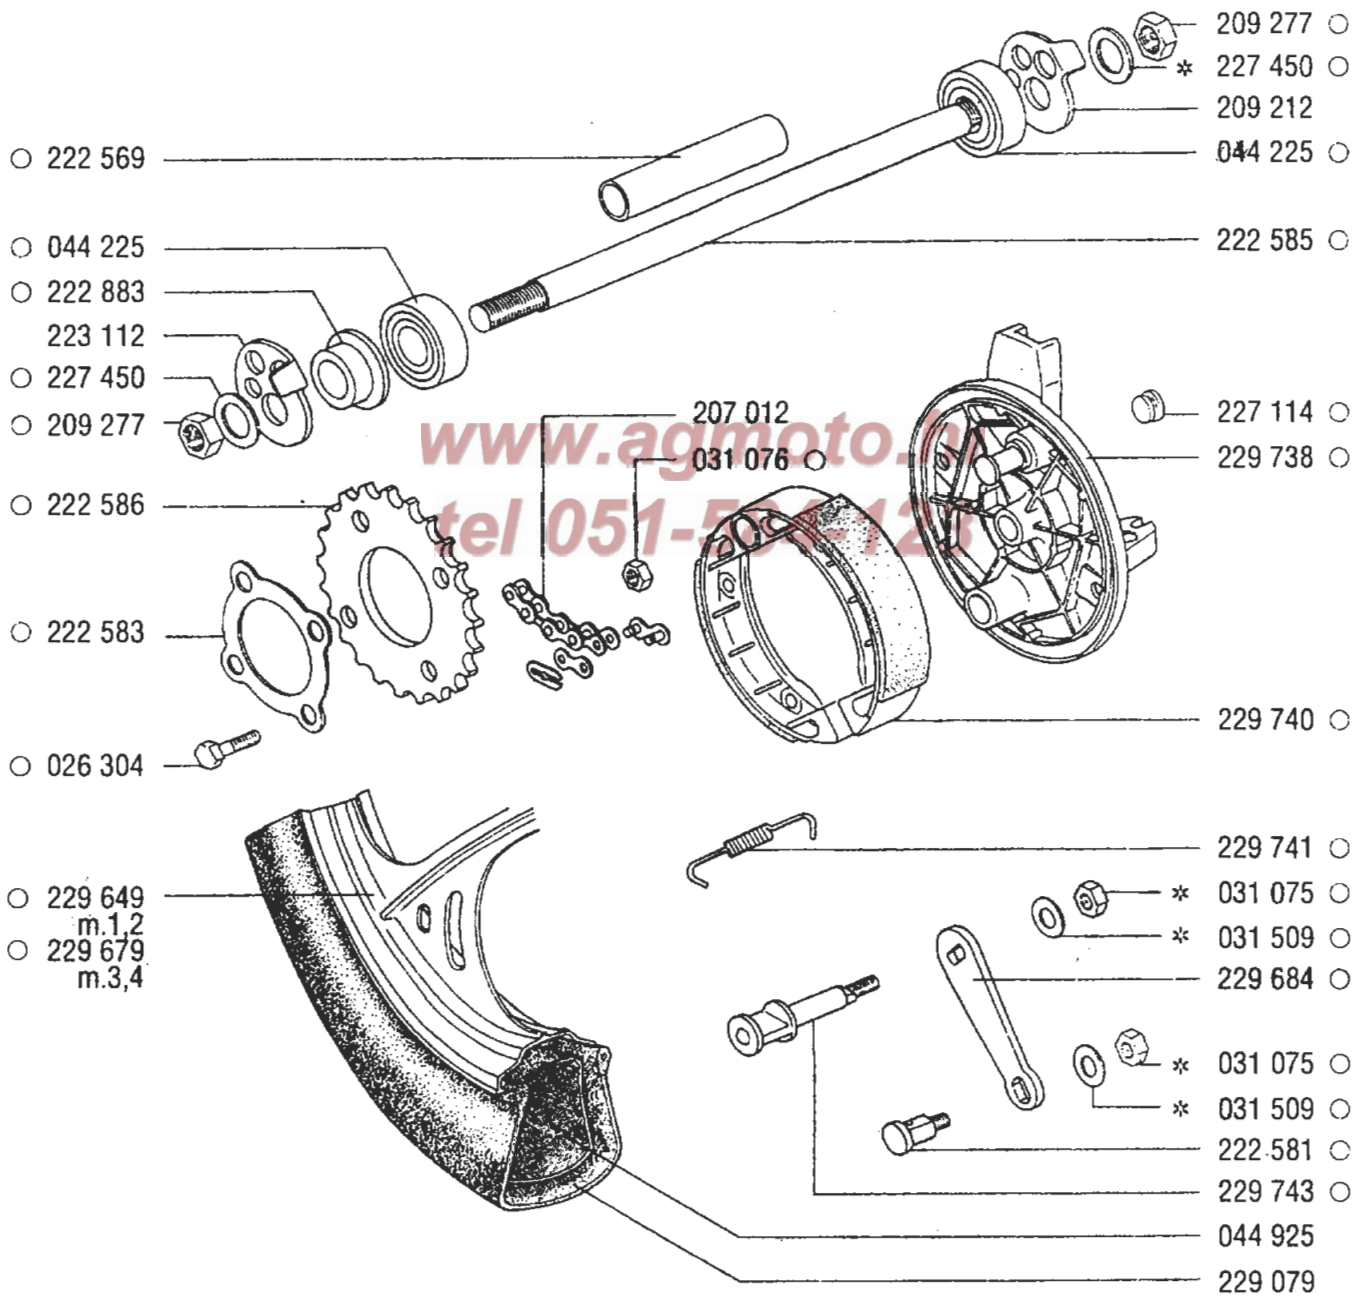

REAR MAGWHEEL

0

- 229 763 m. 1,2
- 229 917 m. 3,4