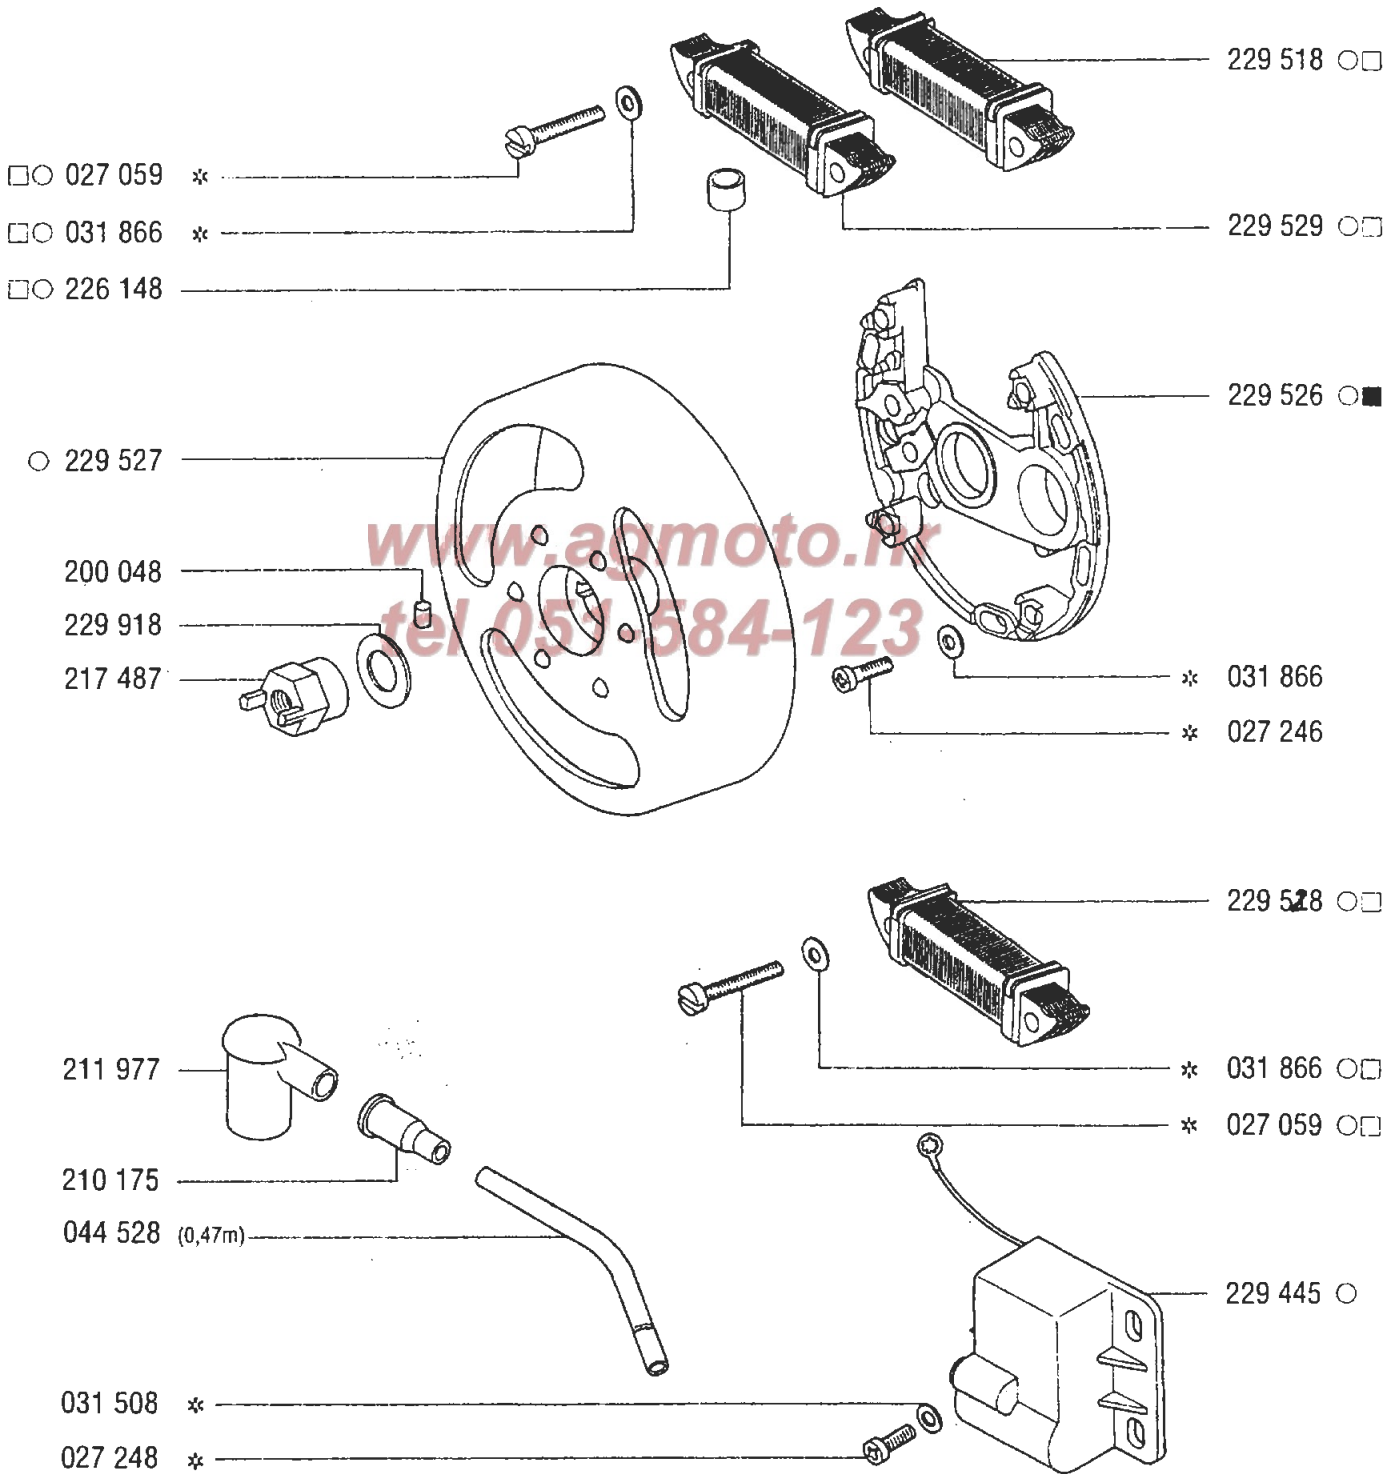

MAGNETO ASSEMBLY

E

● 229 521 (ISKRA 12V, 80W)