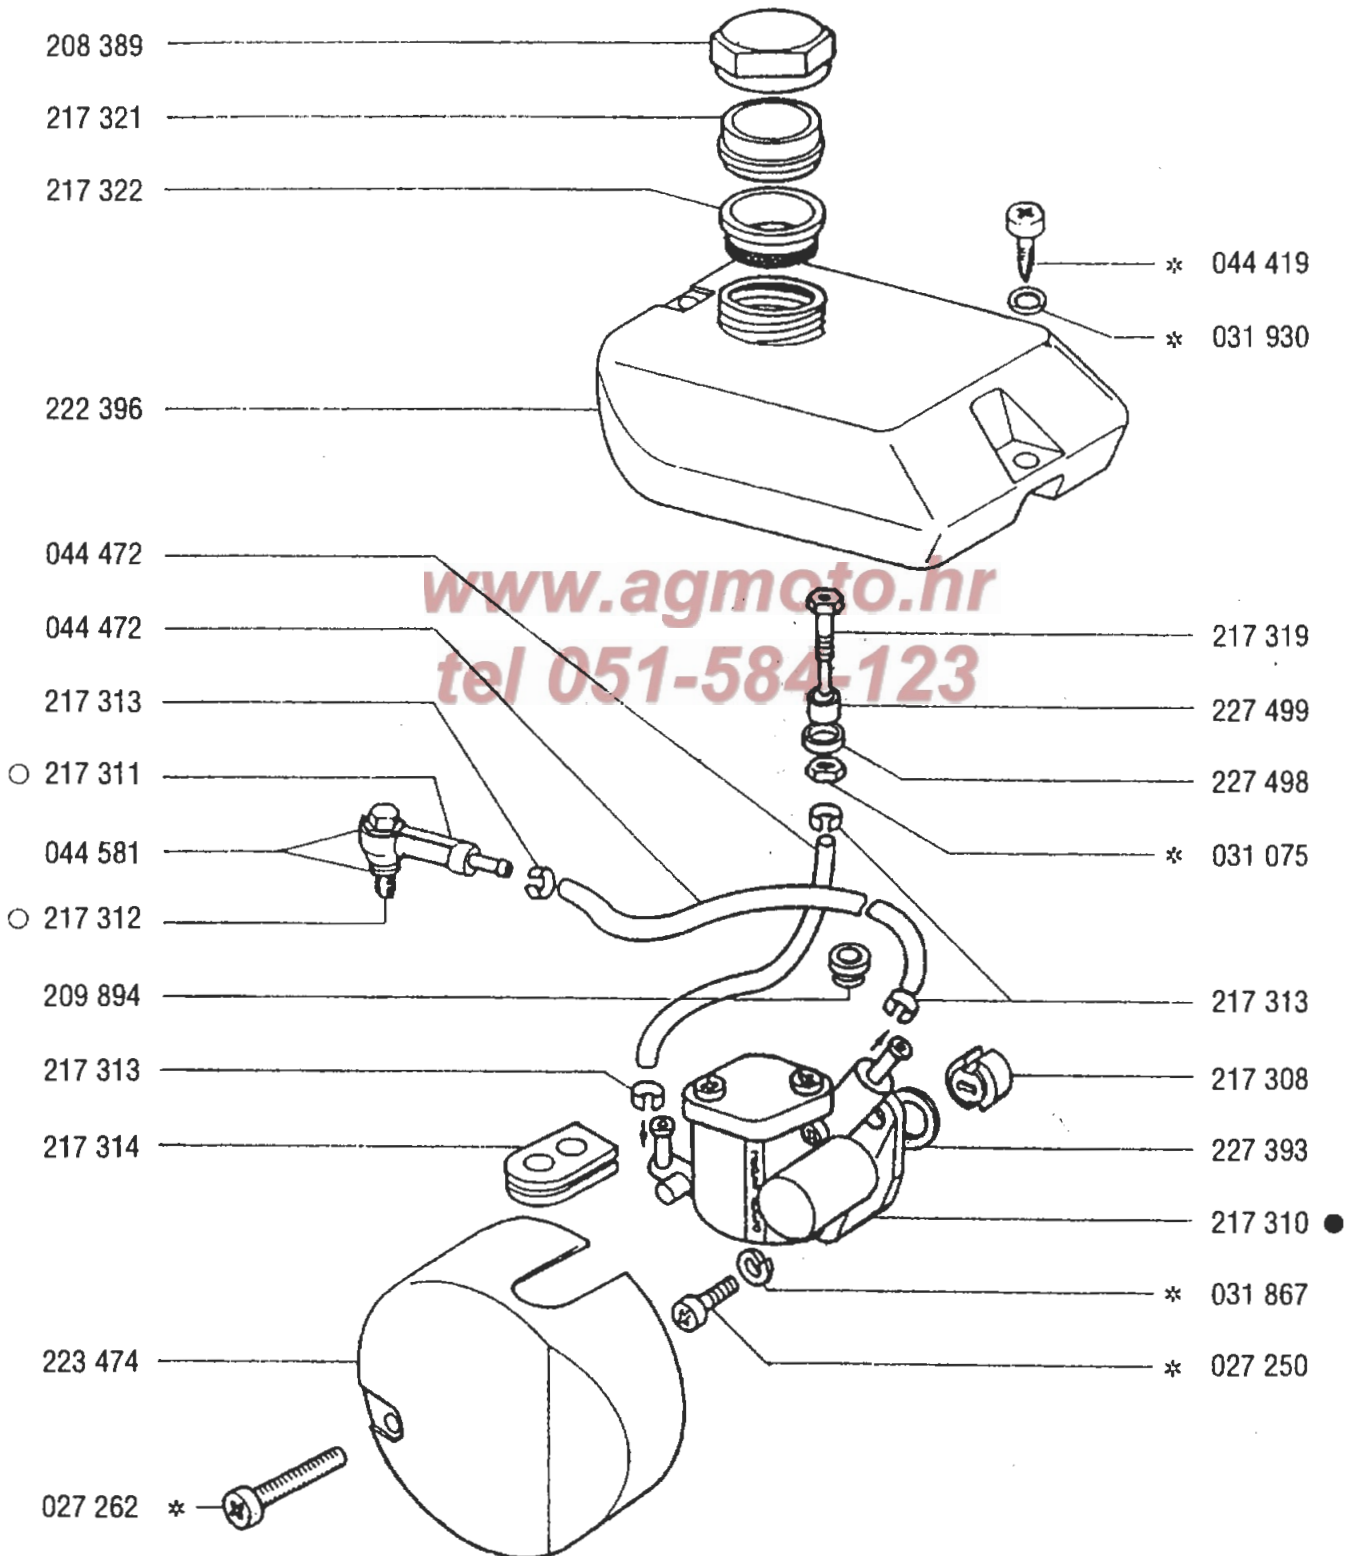

OIL PUMP, OIL TANK

F