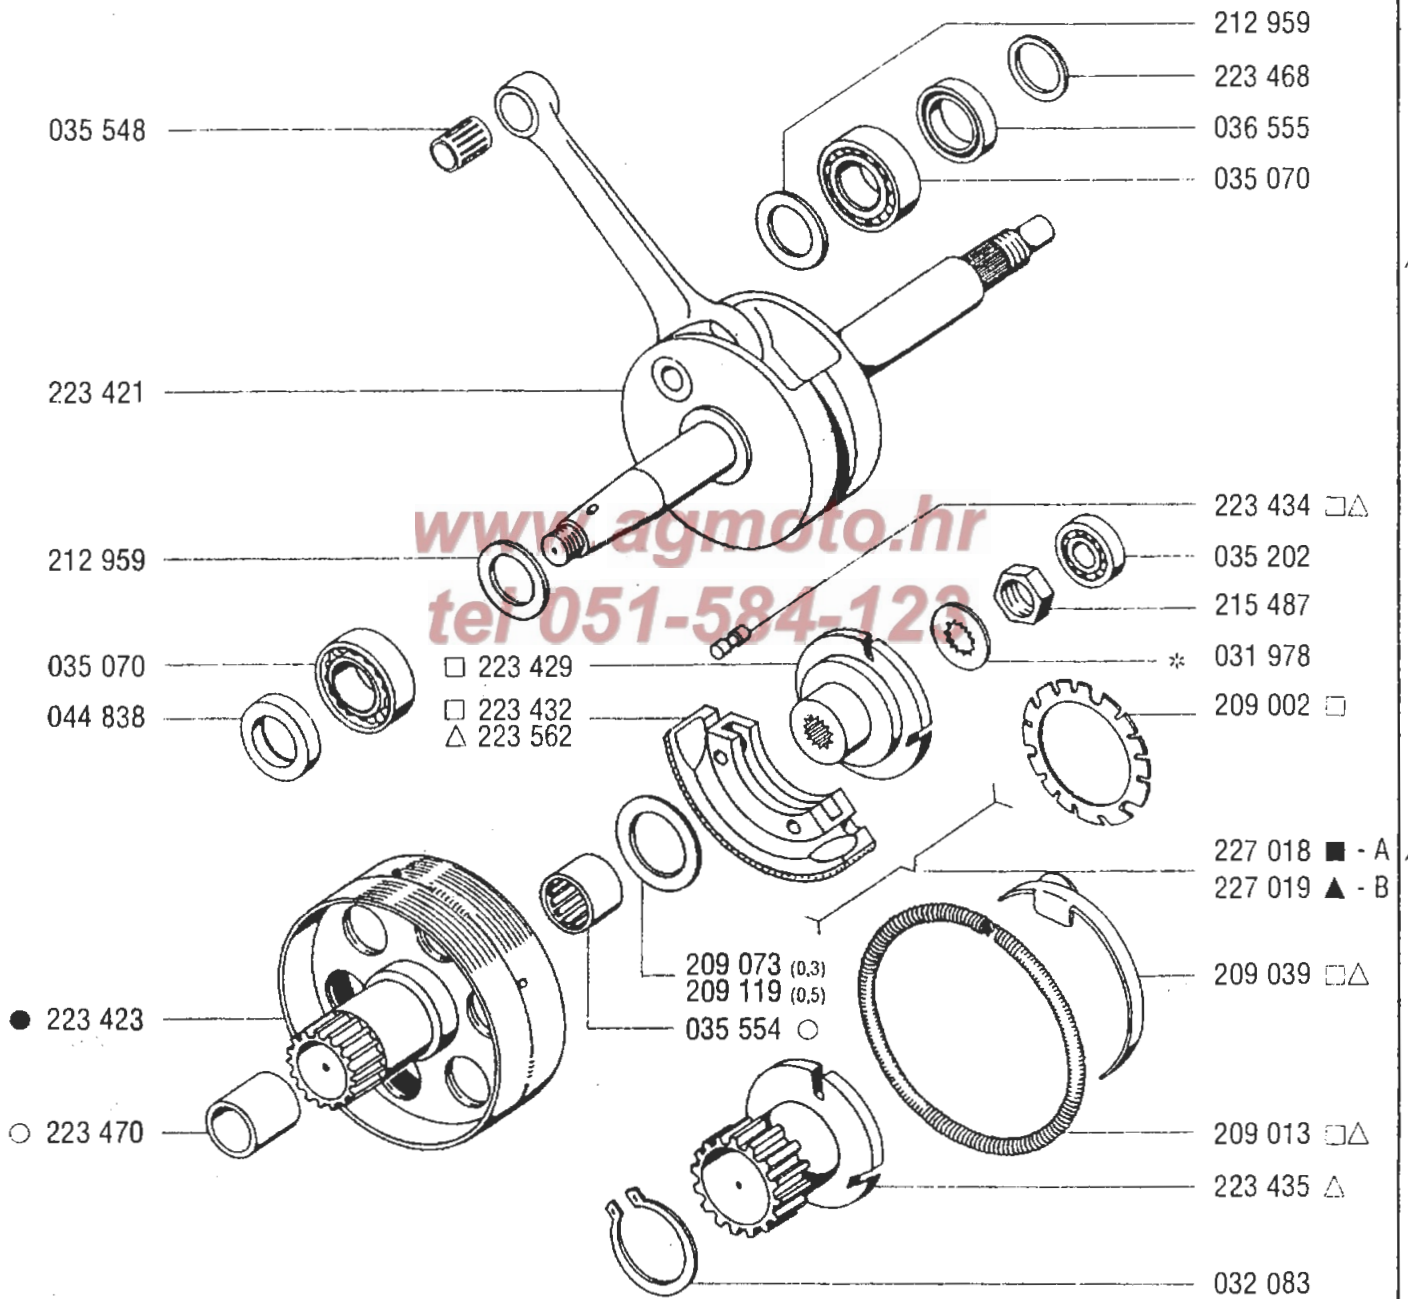

# CRANKCASE, CYLINDER, PISTON

A

- 229 965 - engine m. 2,4
- 229 731 - engine m. 1,3
- 227 331 - gasket set \*

CRANKSHAFT, CLUTCH

B

A - 1<sup>st</sup> speed clutch  
 B - 2<sup>nd</sup> speed clutch