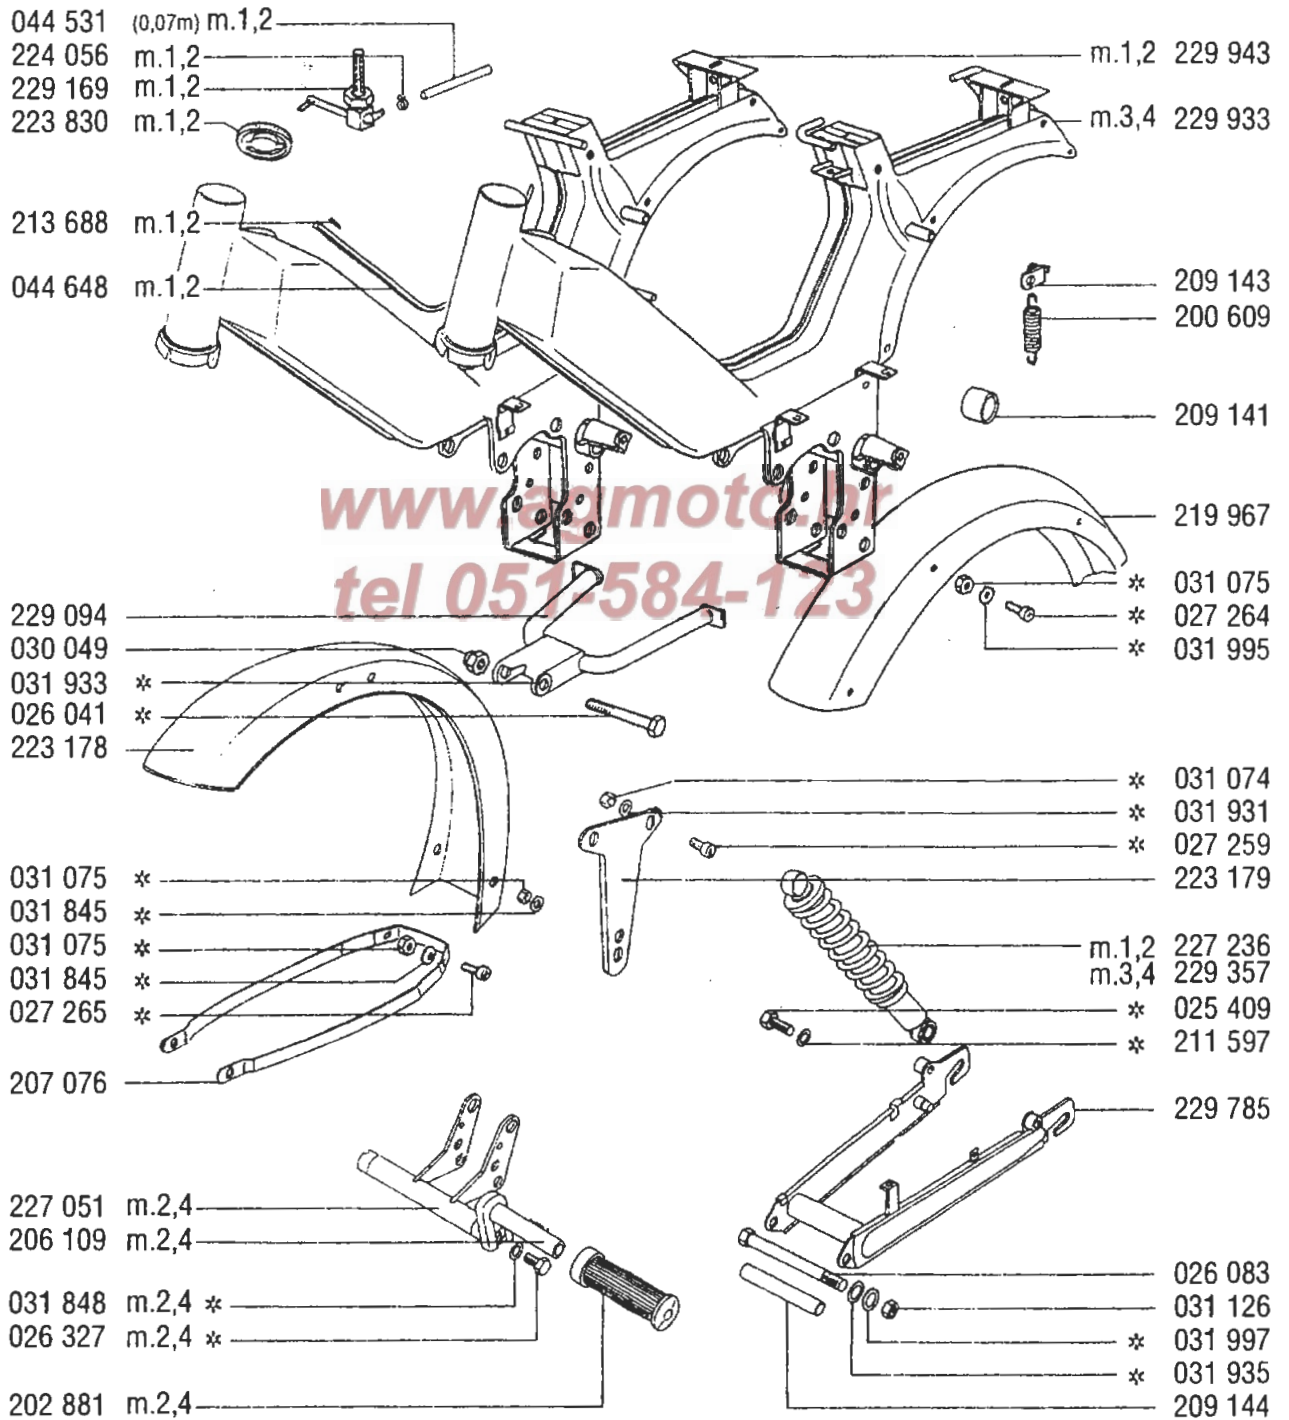

FRAME, SWING ARM, FENDERS