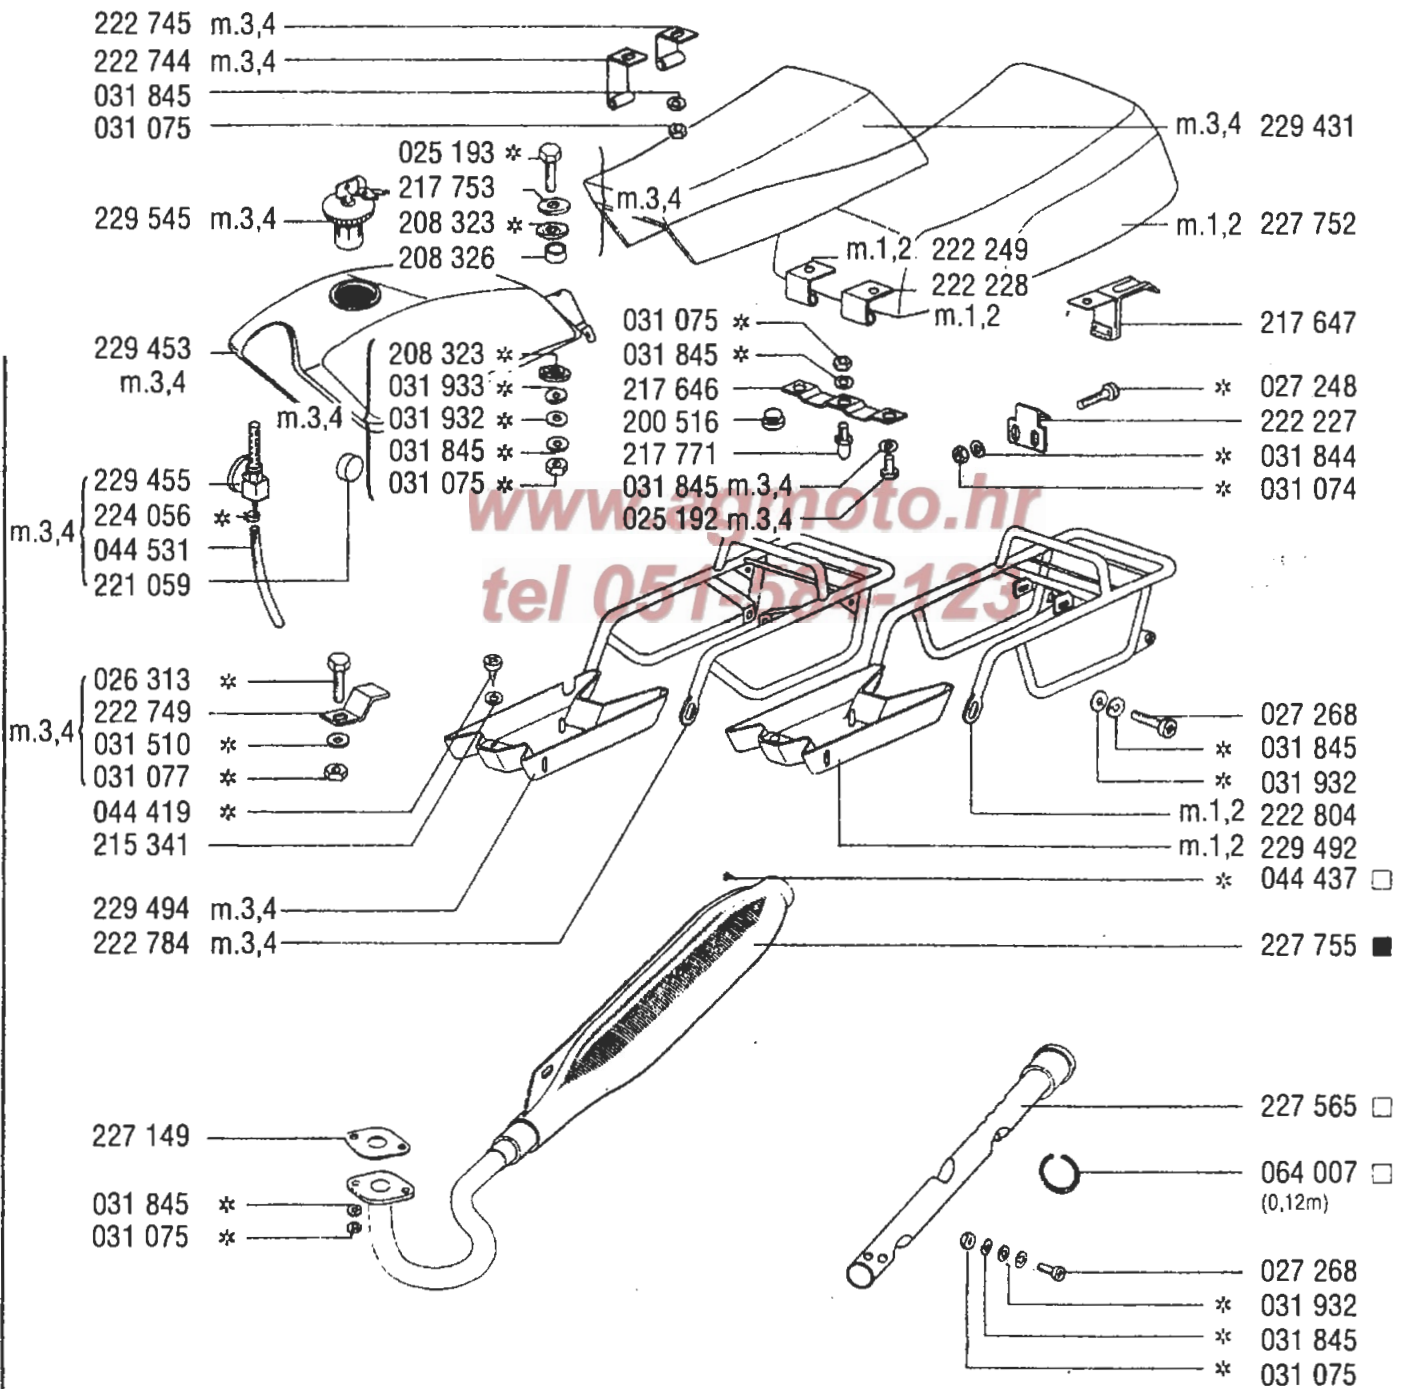

# CARBURETOR, INTAKE MANIFOLD

G

● 229 930 (DELL'ORTO SHA 14 - 12 P/70)