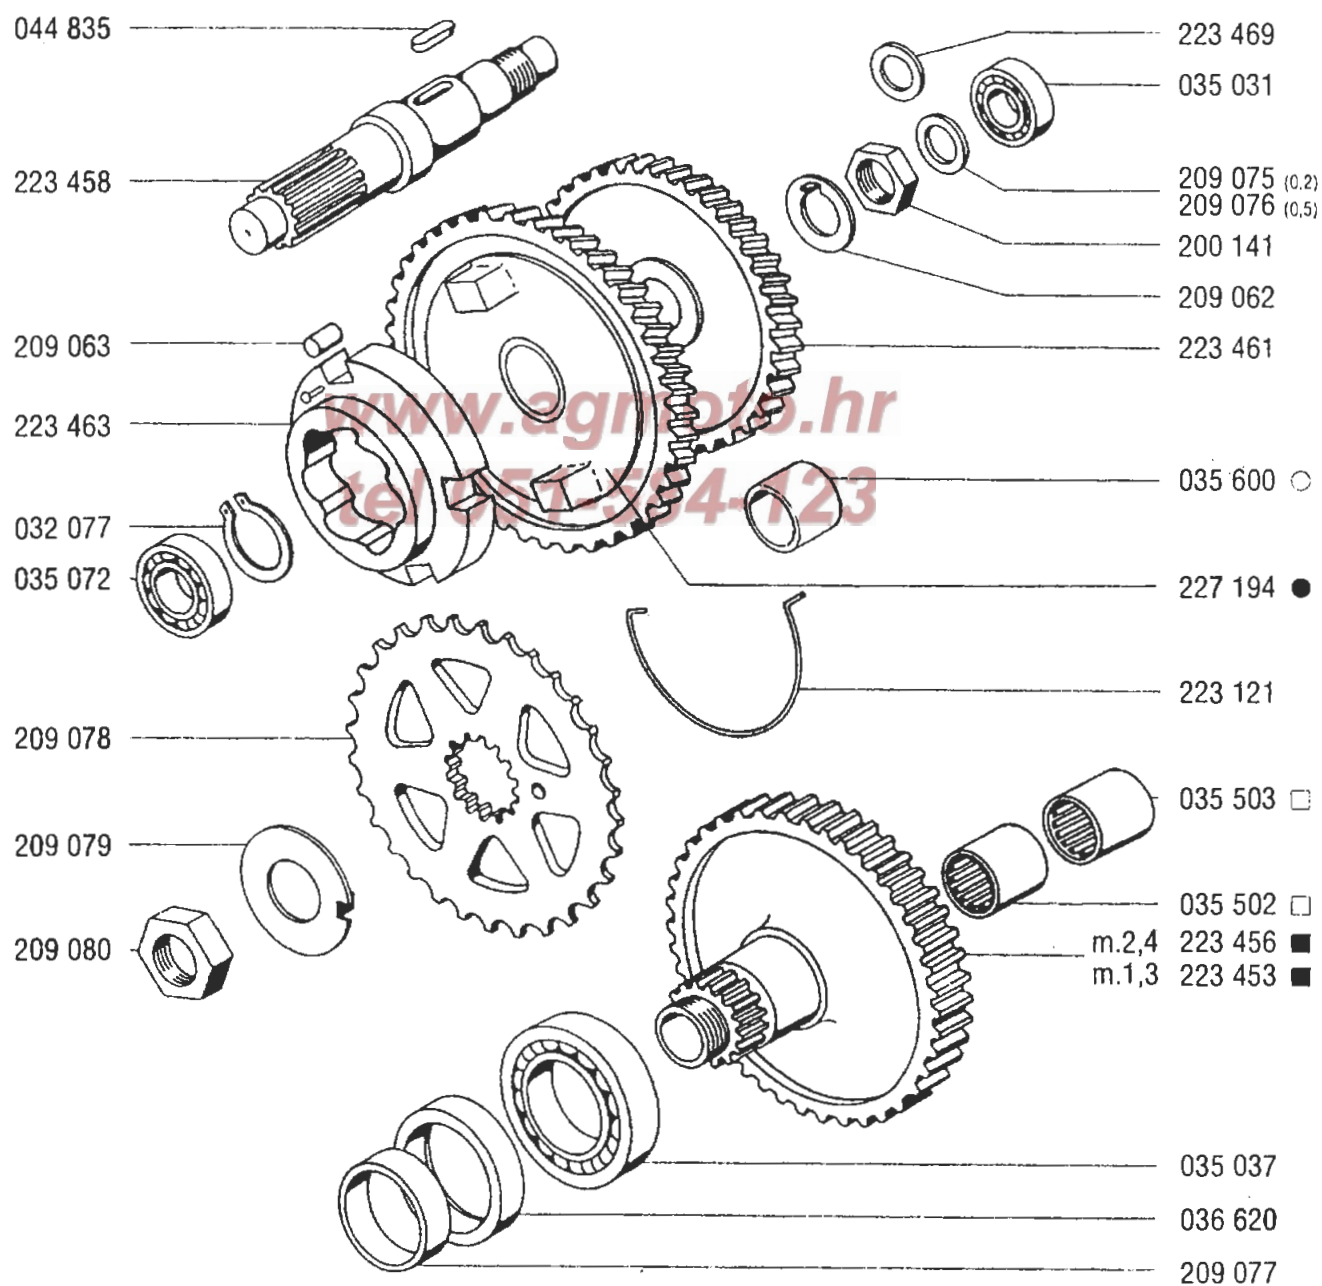

COUNTERSCHAFT, MAINSHAFT

C