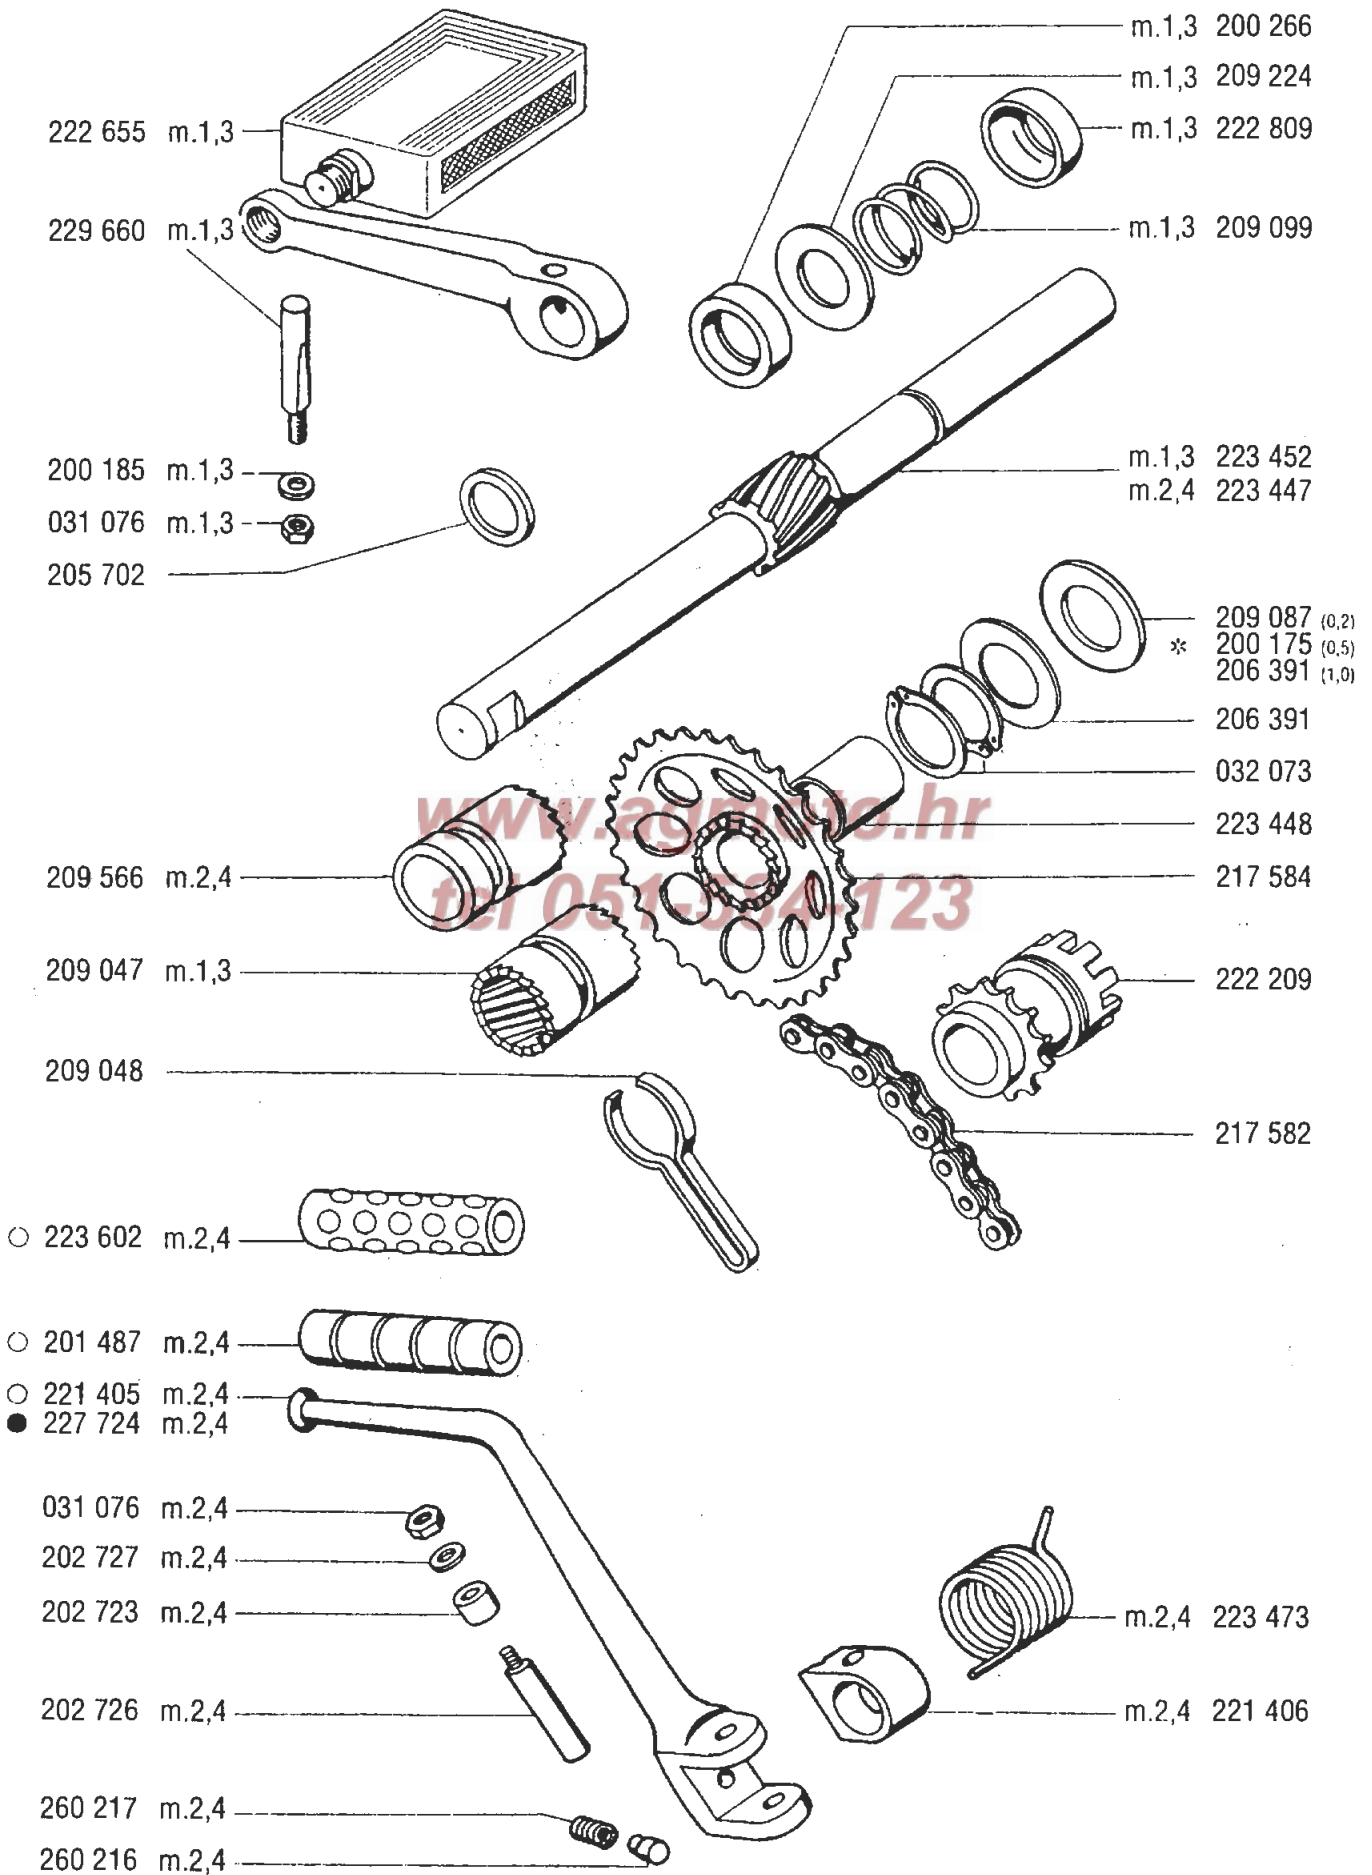

STARTER ASSEMBLY

D