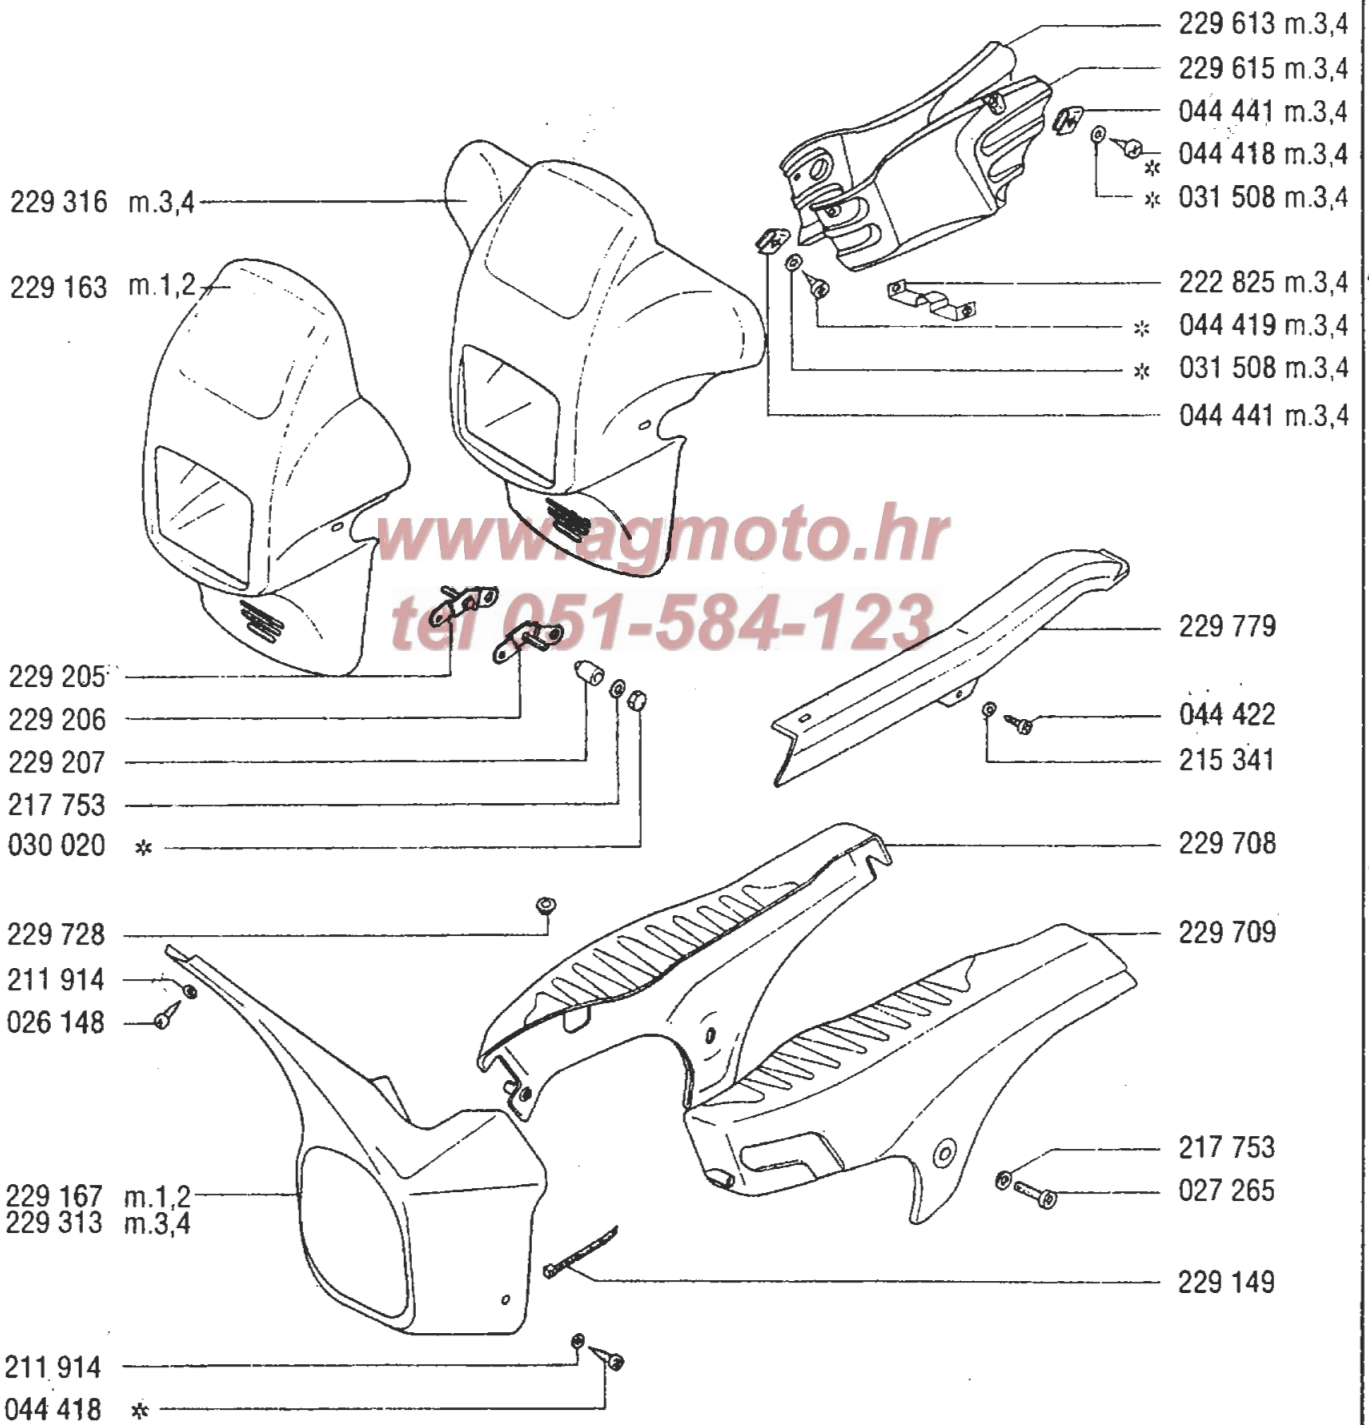

SHIELDS, COVERS

J